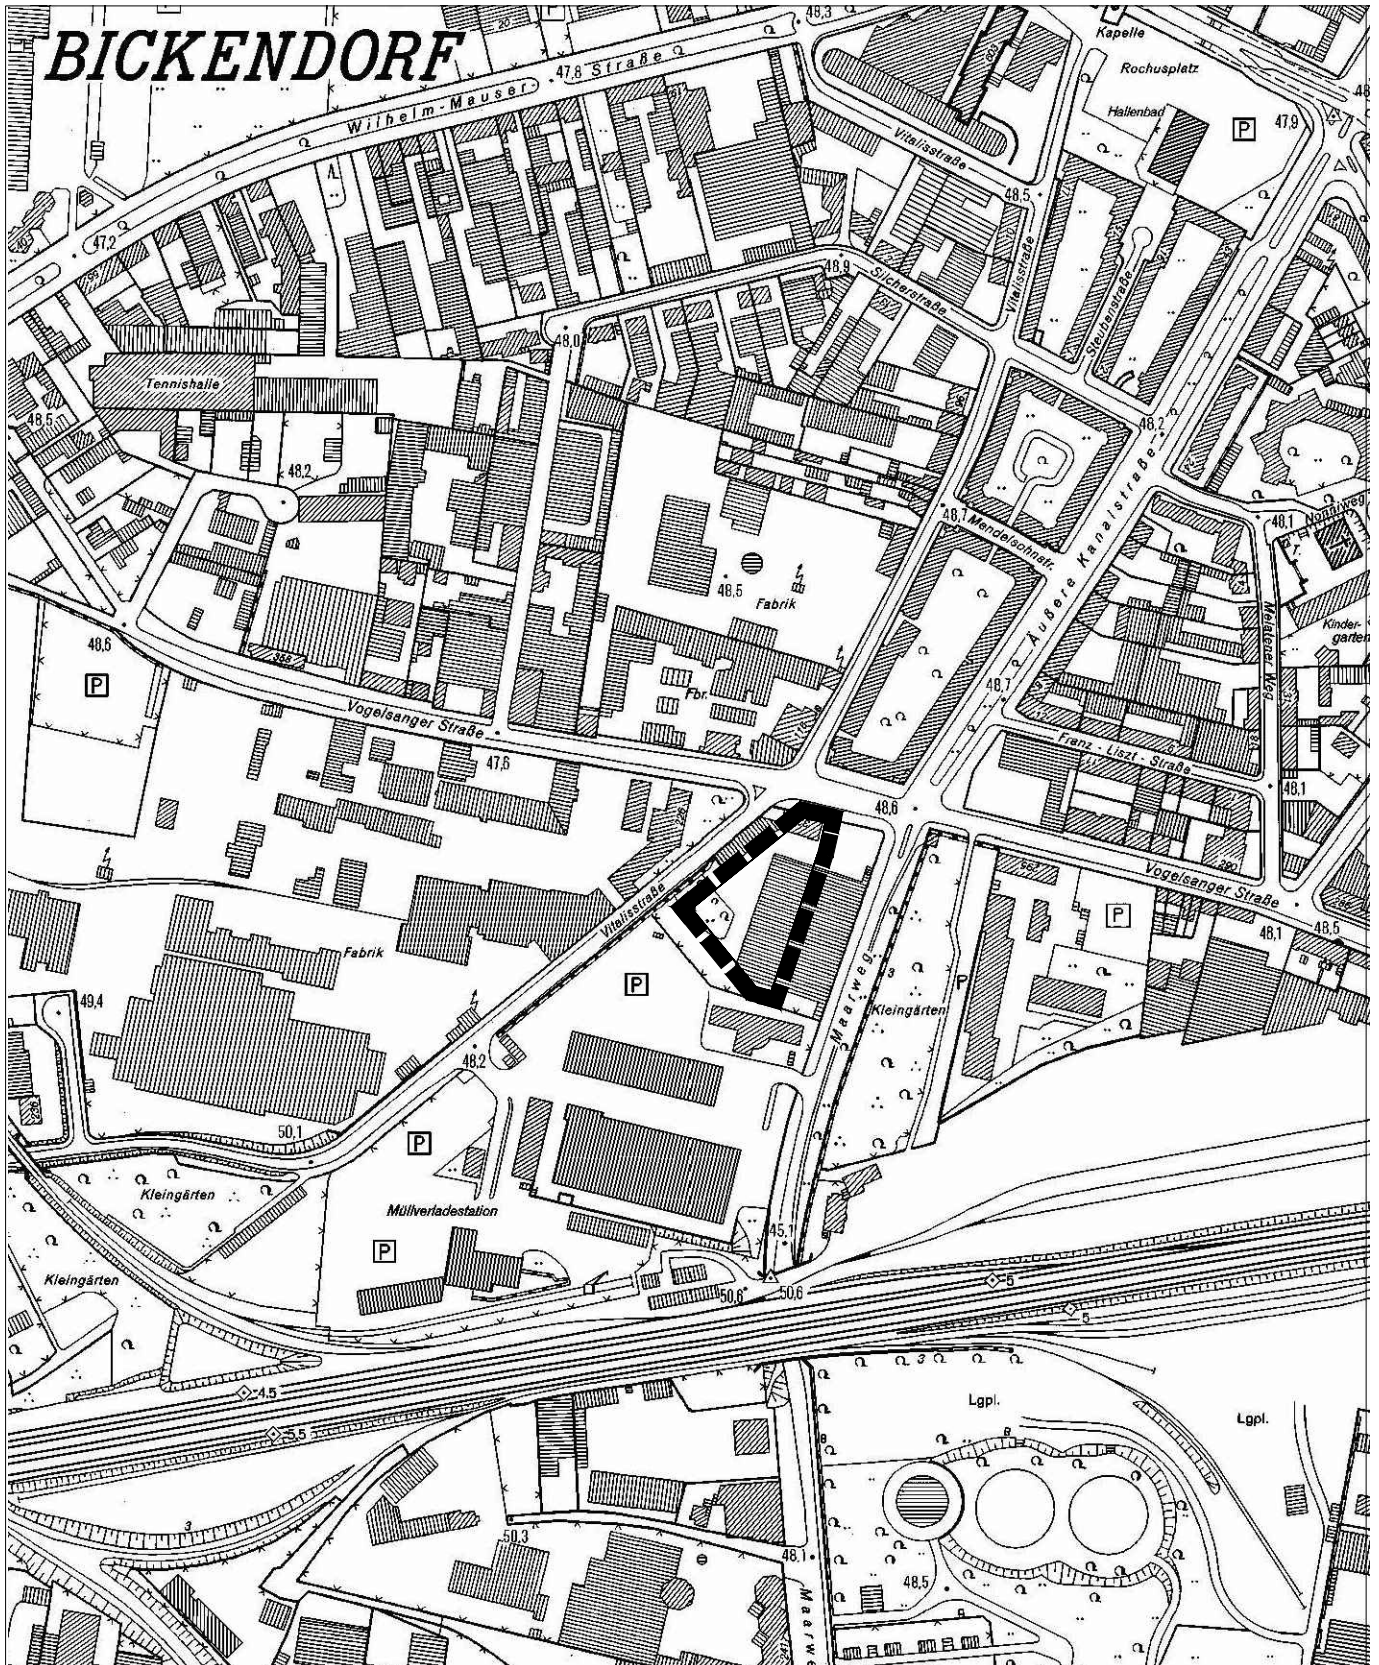

Vorhabenbezogener Bebauungsplan

Arbeitstitel: Neubau Campus Alte Wagenfabrik in Köln-Ehrenfeld

Maßstab: 1: 5.000

100 50 0 100 200 300 Meter

Planwirkungsbereich der Vorlage zur Orientierung von Mitgliedern des Rates, der Ausschüsse und der Bezirksvertretungen, die wegen Befangenheit an den Beratungen zu diesem Tagesordnungspunkt nicht teilnehmen dürfen.