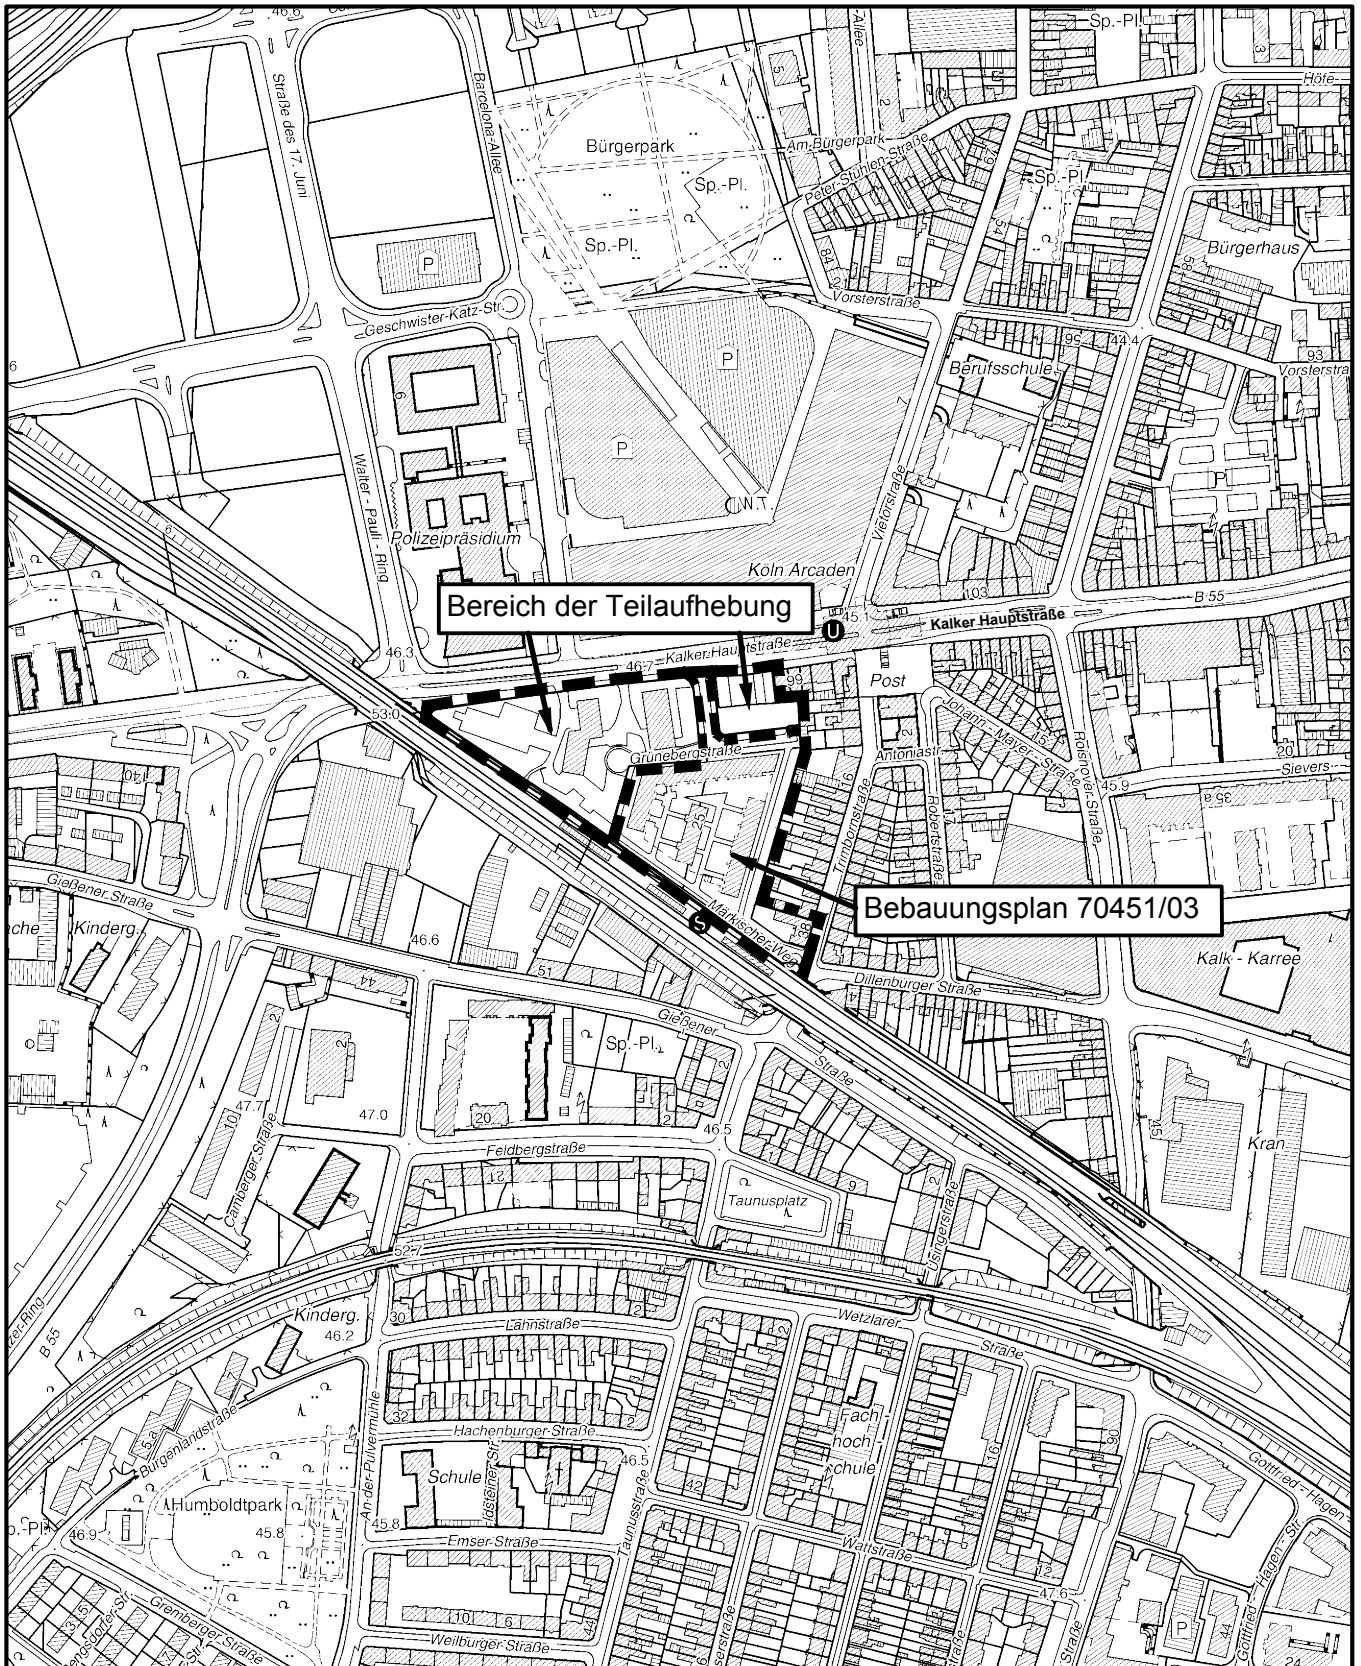

Geltungsbereich der Teilaufhebung des vorhabenbezogenen Bebauungsplanes 70451/03 MHD - Gelände in Köln - Kalk

Maßstab 1 : 5 000

Planwirkungsbereich der Vorlage zur Orientierung von Mitgliedern des Rates, der Ausschüsse und der Bezirksvertretungen, die wegen Befangenheit an den Beratungen zu diesem Tagesordnungspunkt nicht teilnehmen dürfen.