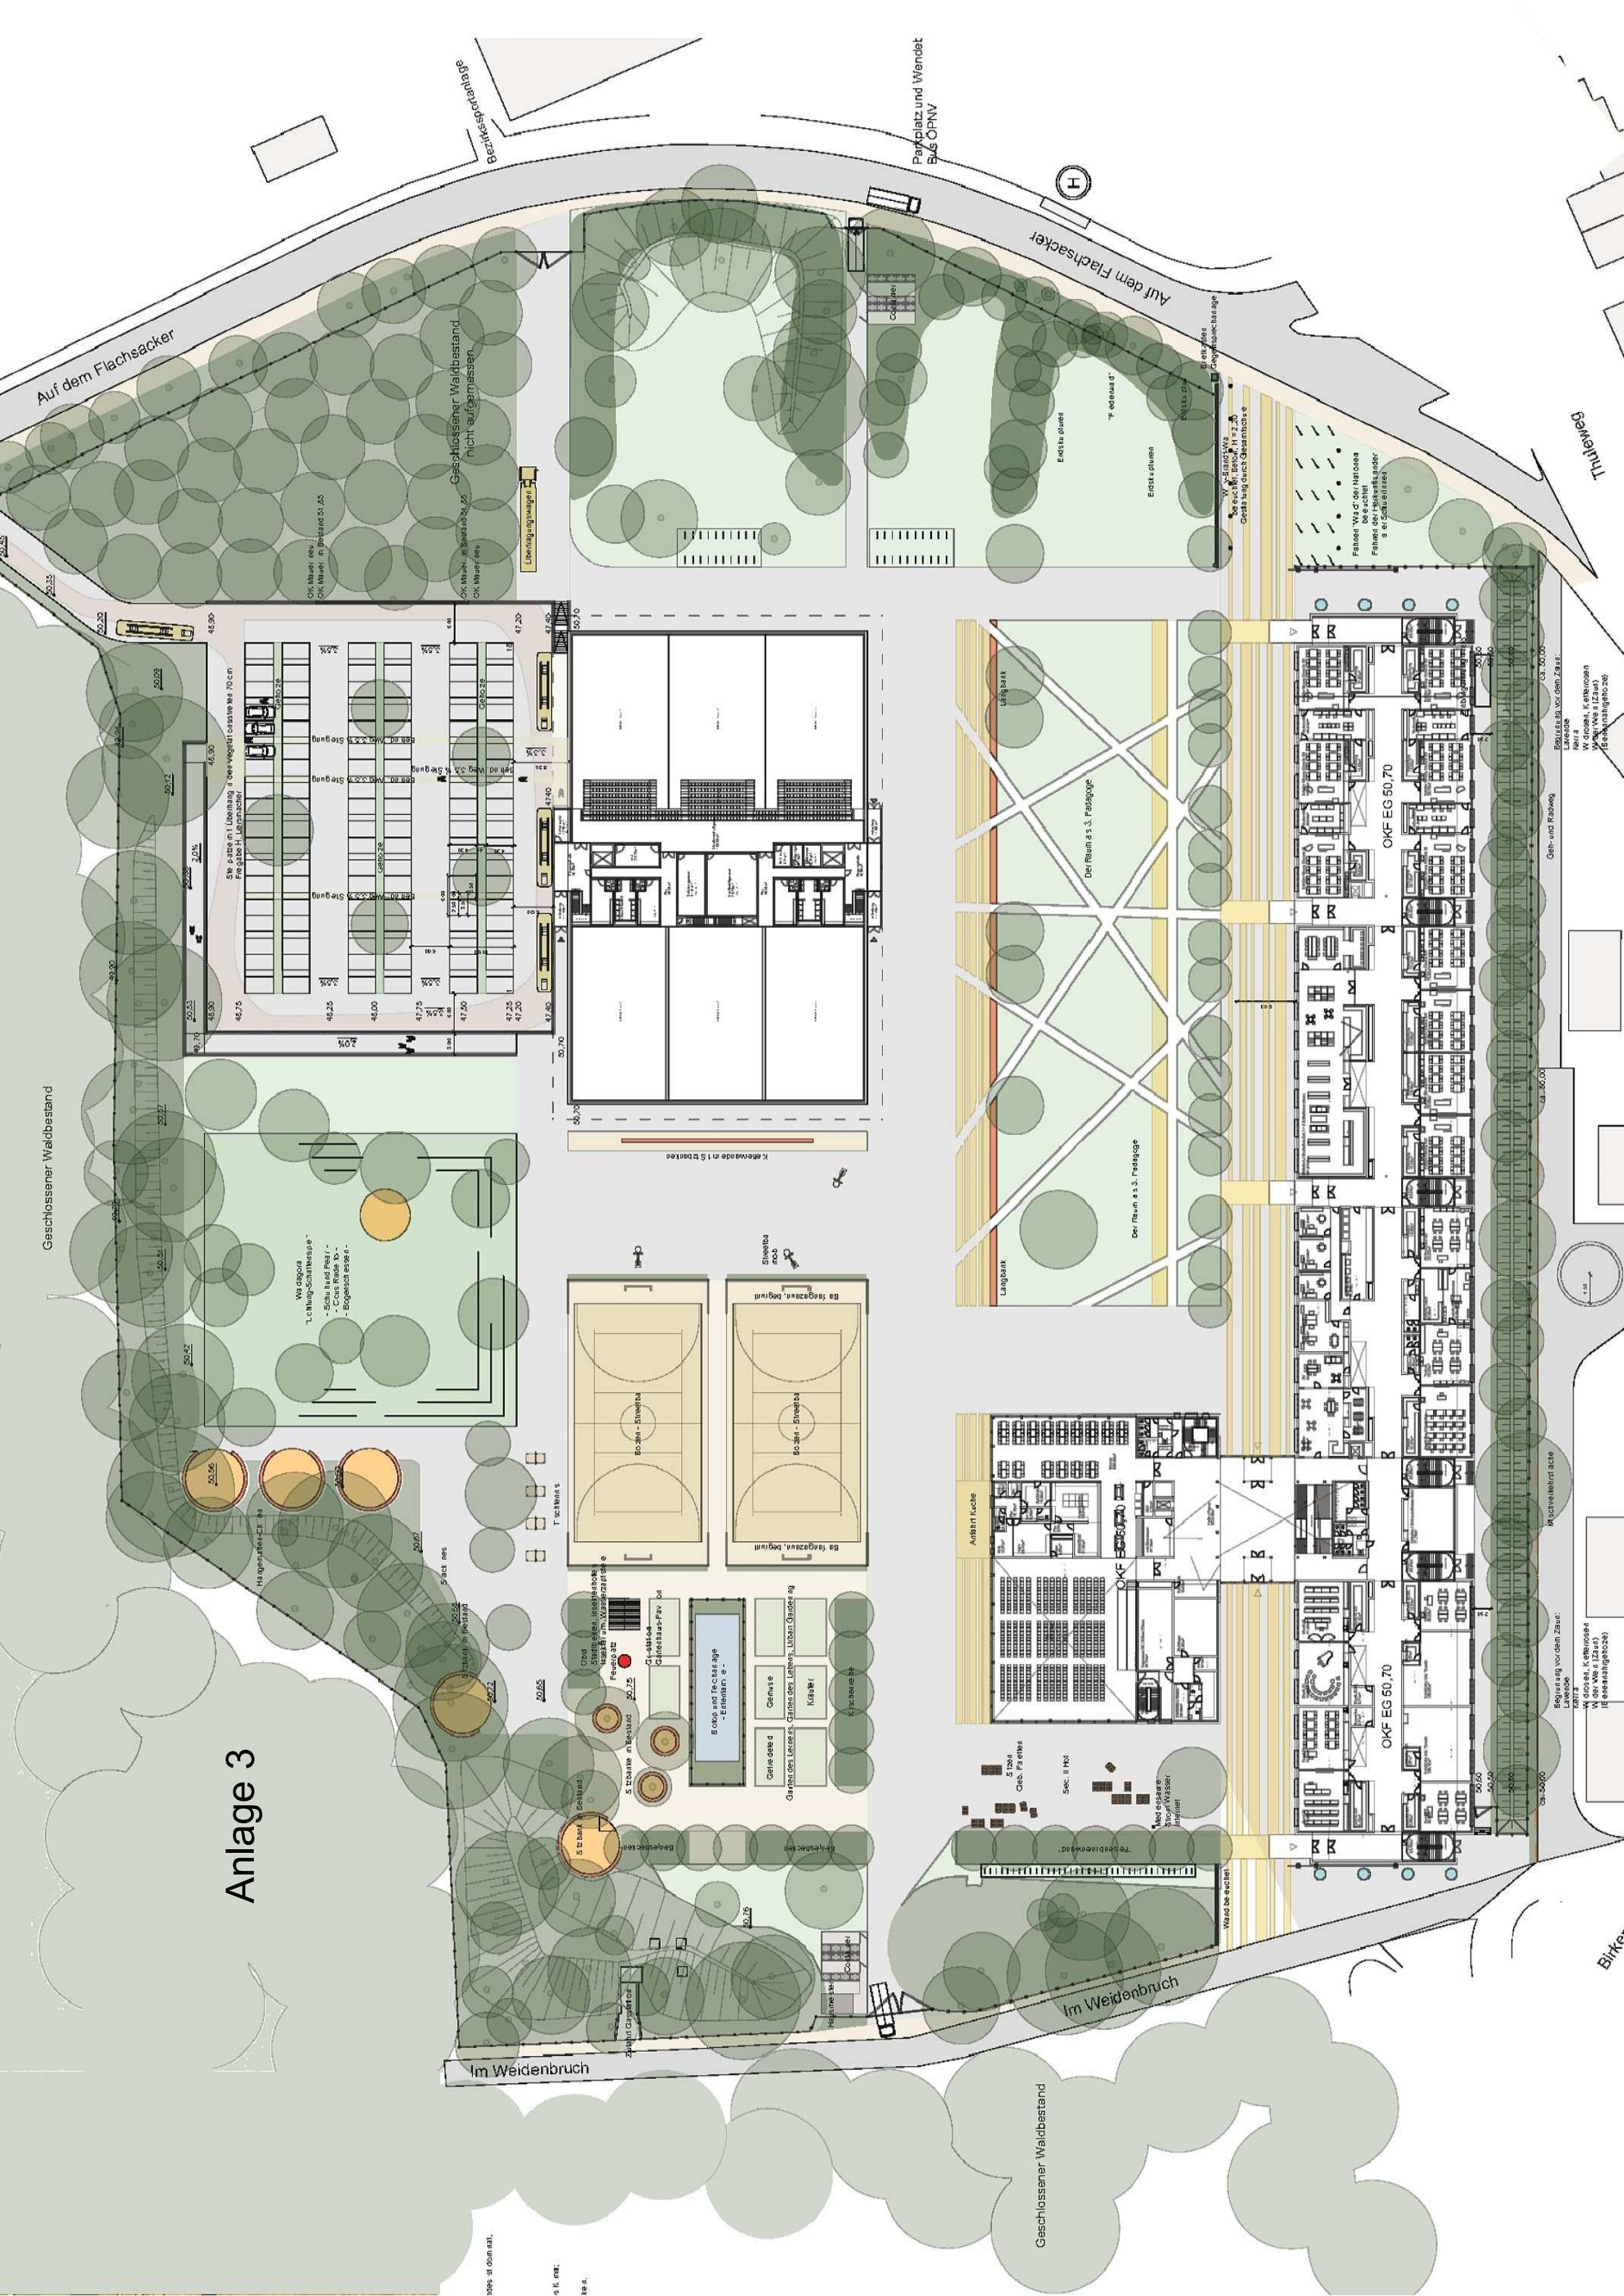

Anlage 3

Auf dem Flachsacker

Geschlossener Waldbestand
hoch aufgemessen

Parkplatz und Wandel
B/L5 OPNV

Auf dem Flachsacker

Geschlossener Waldbestand

„Leitungsschleuse“
- Schaue hier hin!
- Cues Rabe 10
- Biogelände

Bozener-Straße
Bauelemente, Begleit

Bozener-Straße
Bauelemente, Begleit

OKF EG 50,70
- Erdgeschoss
- Erdgeschoss
- Erdgeschoss

OKF EG 50,70
- Erdgeschoss
- Erdgeschoss
- Erdgeschoss

OKF EG 50,70
- Erdgeschoss
- Erdgeschoss
- Erdgeschoss

OKF EG 50,70
- Erdgeschoss
- Erdgeschoss
- Erdgeschoss

Im Weidenbruch

Im Weidenbruch

Geschlossener Waldbestand

Bemerkung

Bemerkung

Bemerkung

Bemerkung