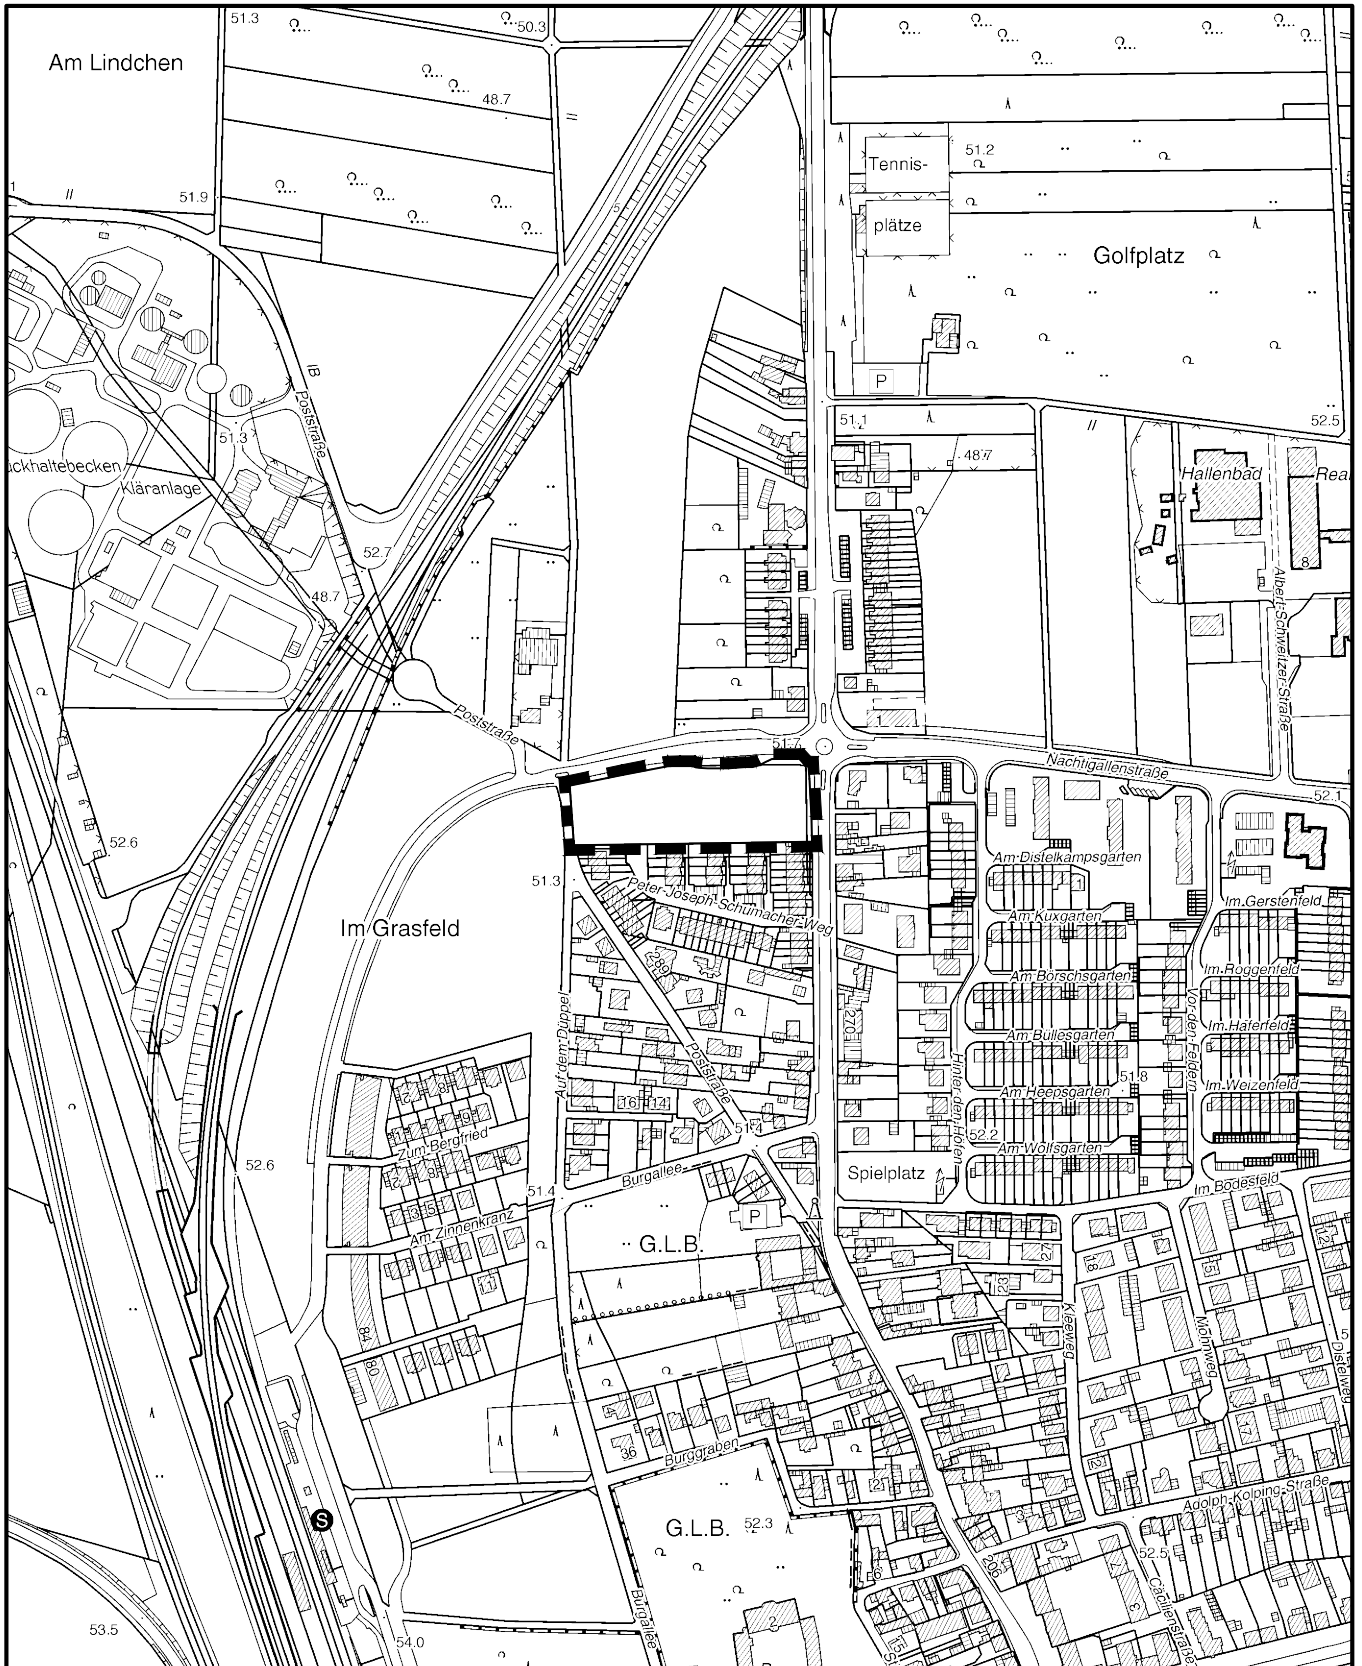

Geltungsbereich des vorhabenbezogenen Bebauungsplanes Am Bahnhof in Köln - Porz - Wahn

Maßstab 1 : 5 000

Planwirkungsbereich der Vorlage zur Orientierung von Mitgliedern des Rates, der Ausschüsse und der Bezirksvertretungen, die wegen Befangenheit an den Beratungen zu diesem Tagesordnungspunkt nicht teilnehmen dürfen.