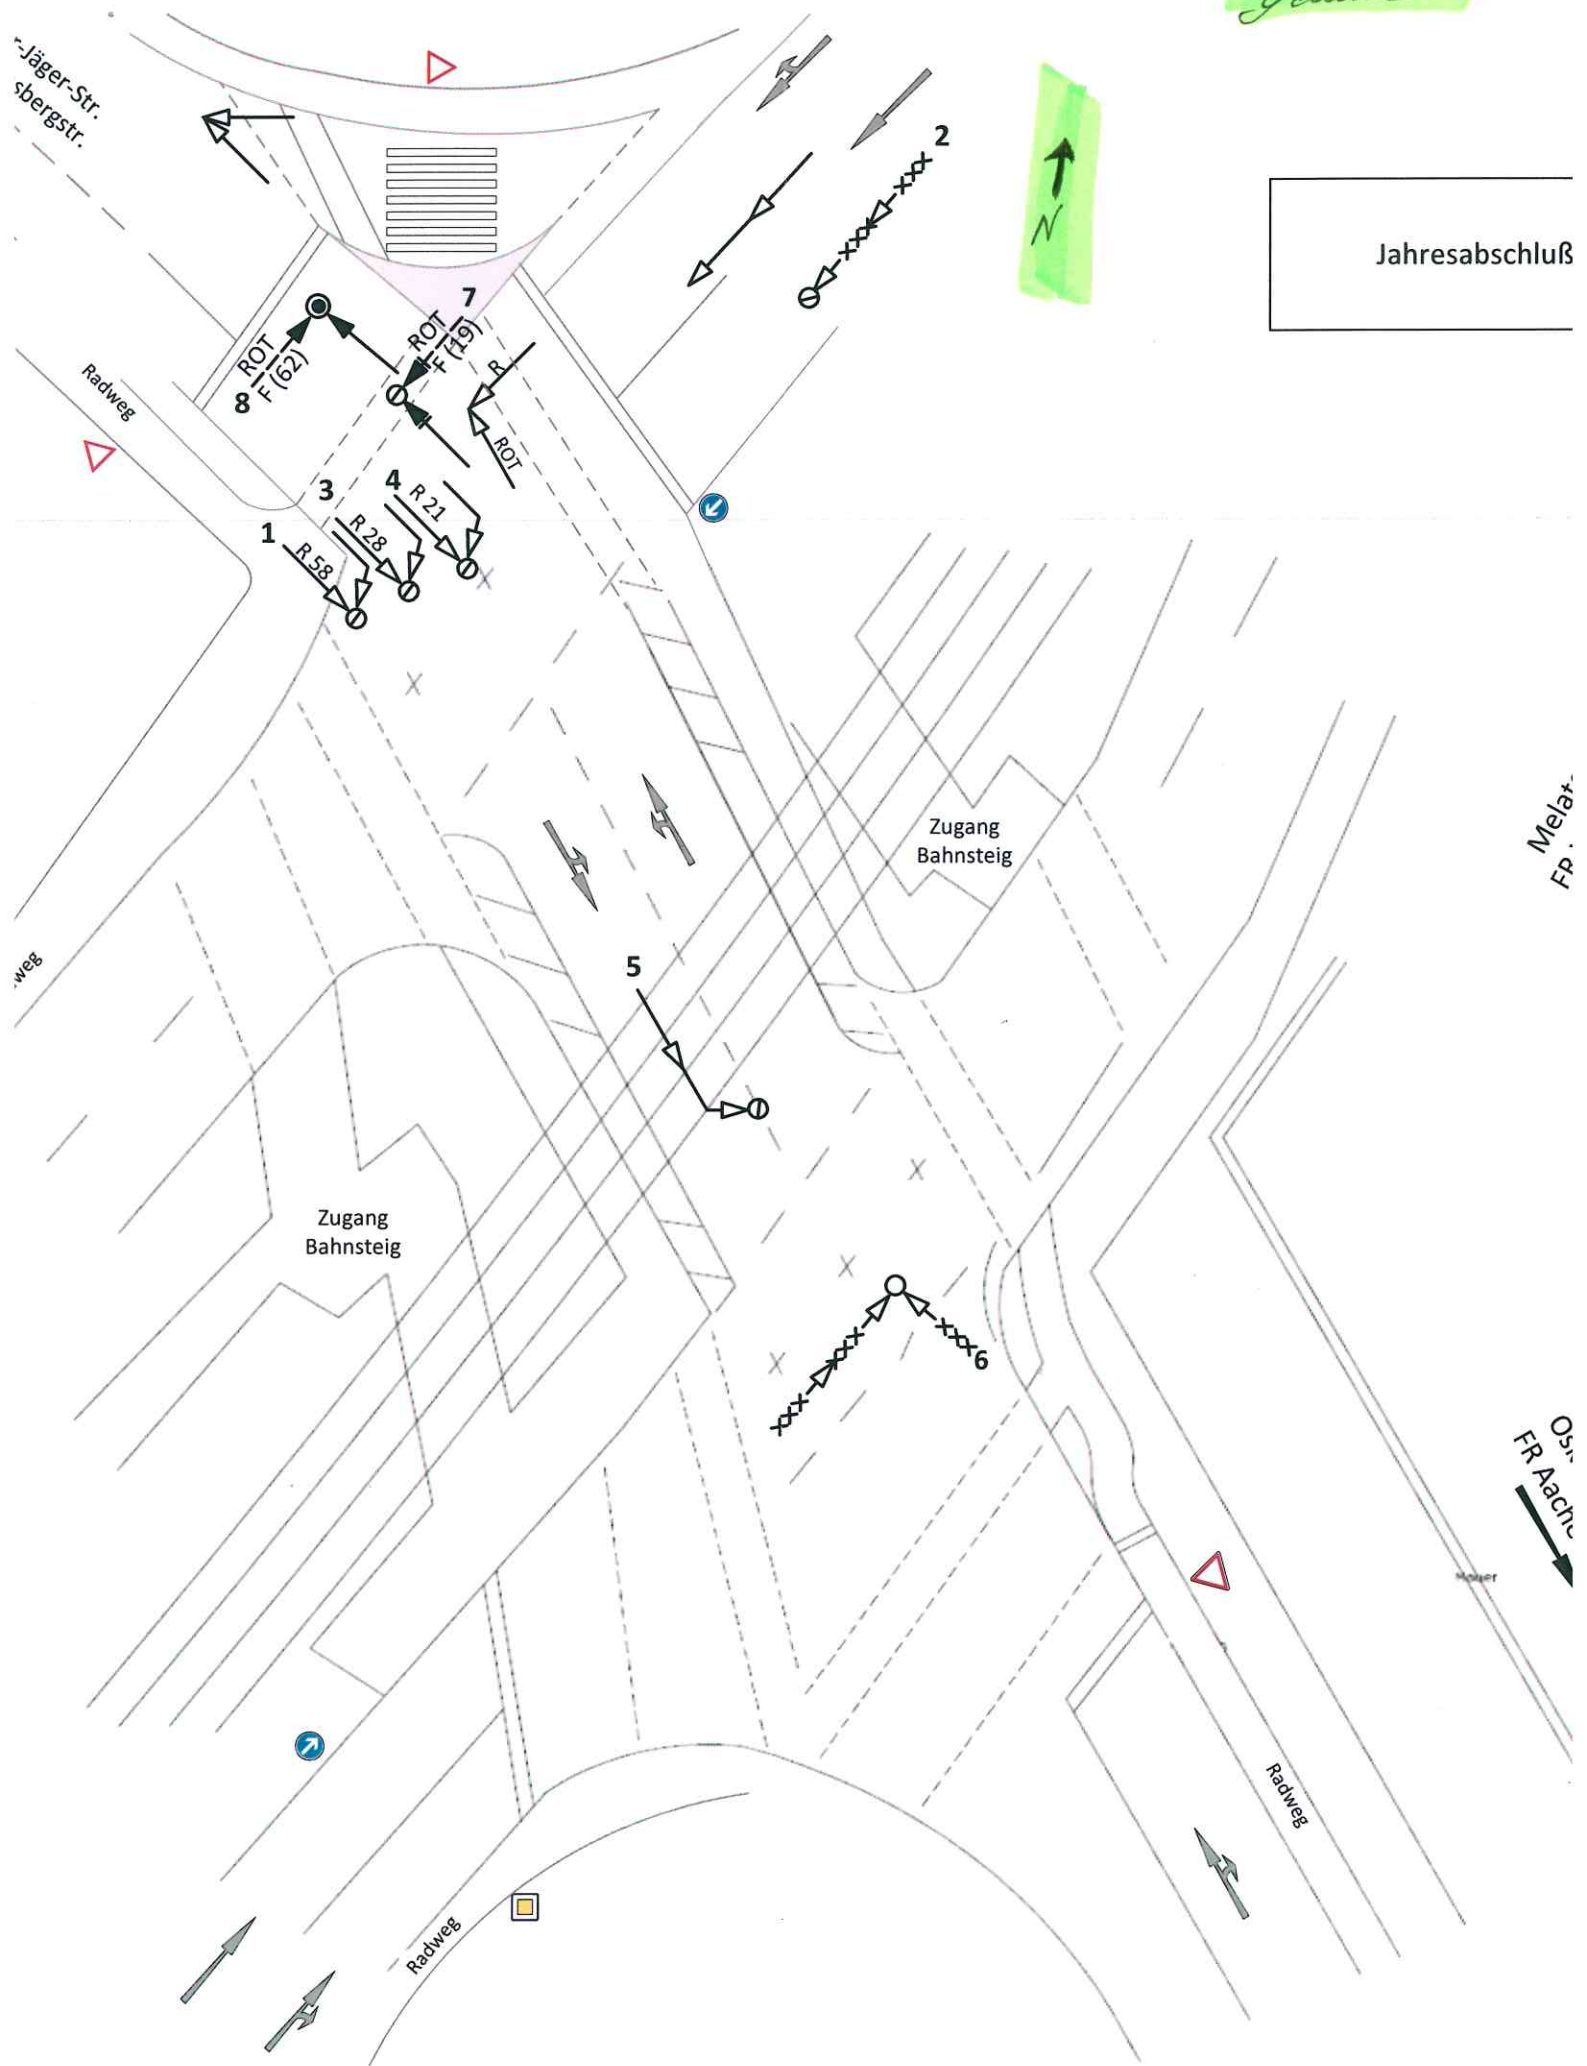

Gesamt 2017

Jahresabschluß

Jäger-Str.
sbergstr.

Radweg

Zugang
Bahnsteig

Zugang
Bahnsteig

Melat.
FP.

Ost-
FR Aachn

Radweg

Radweg