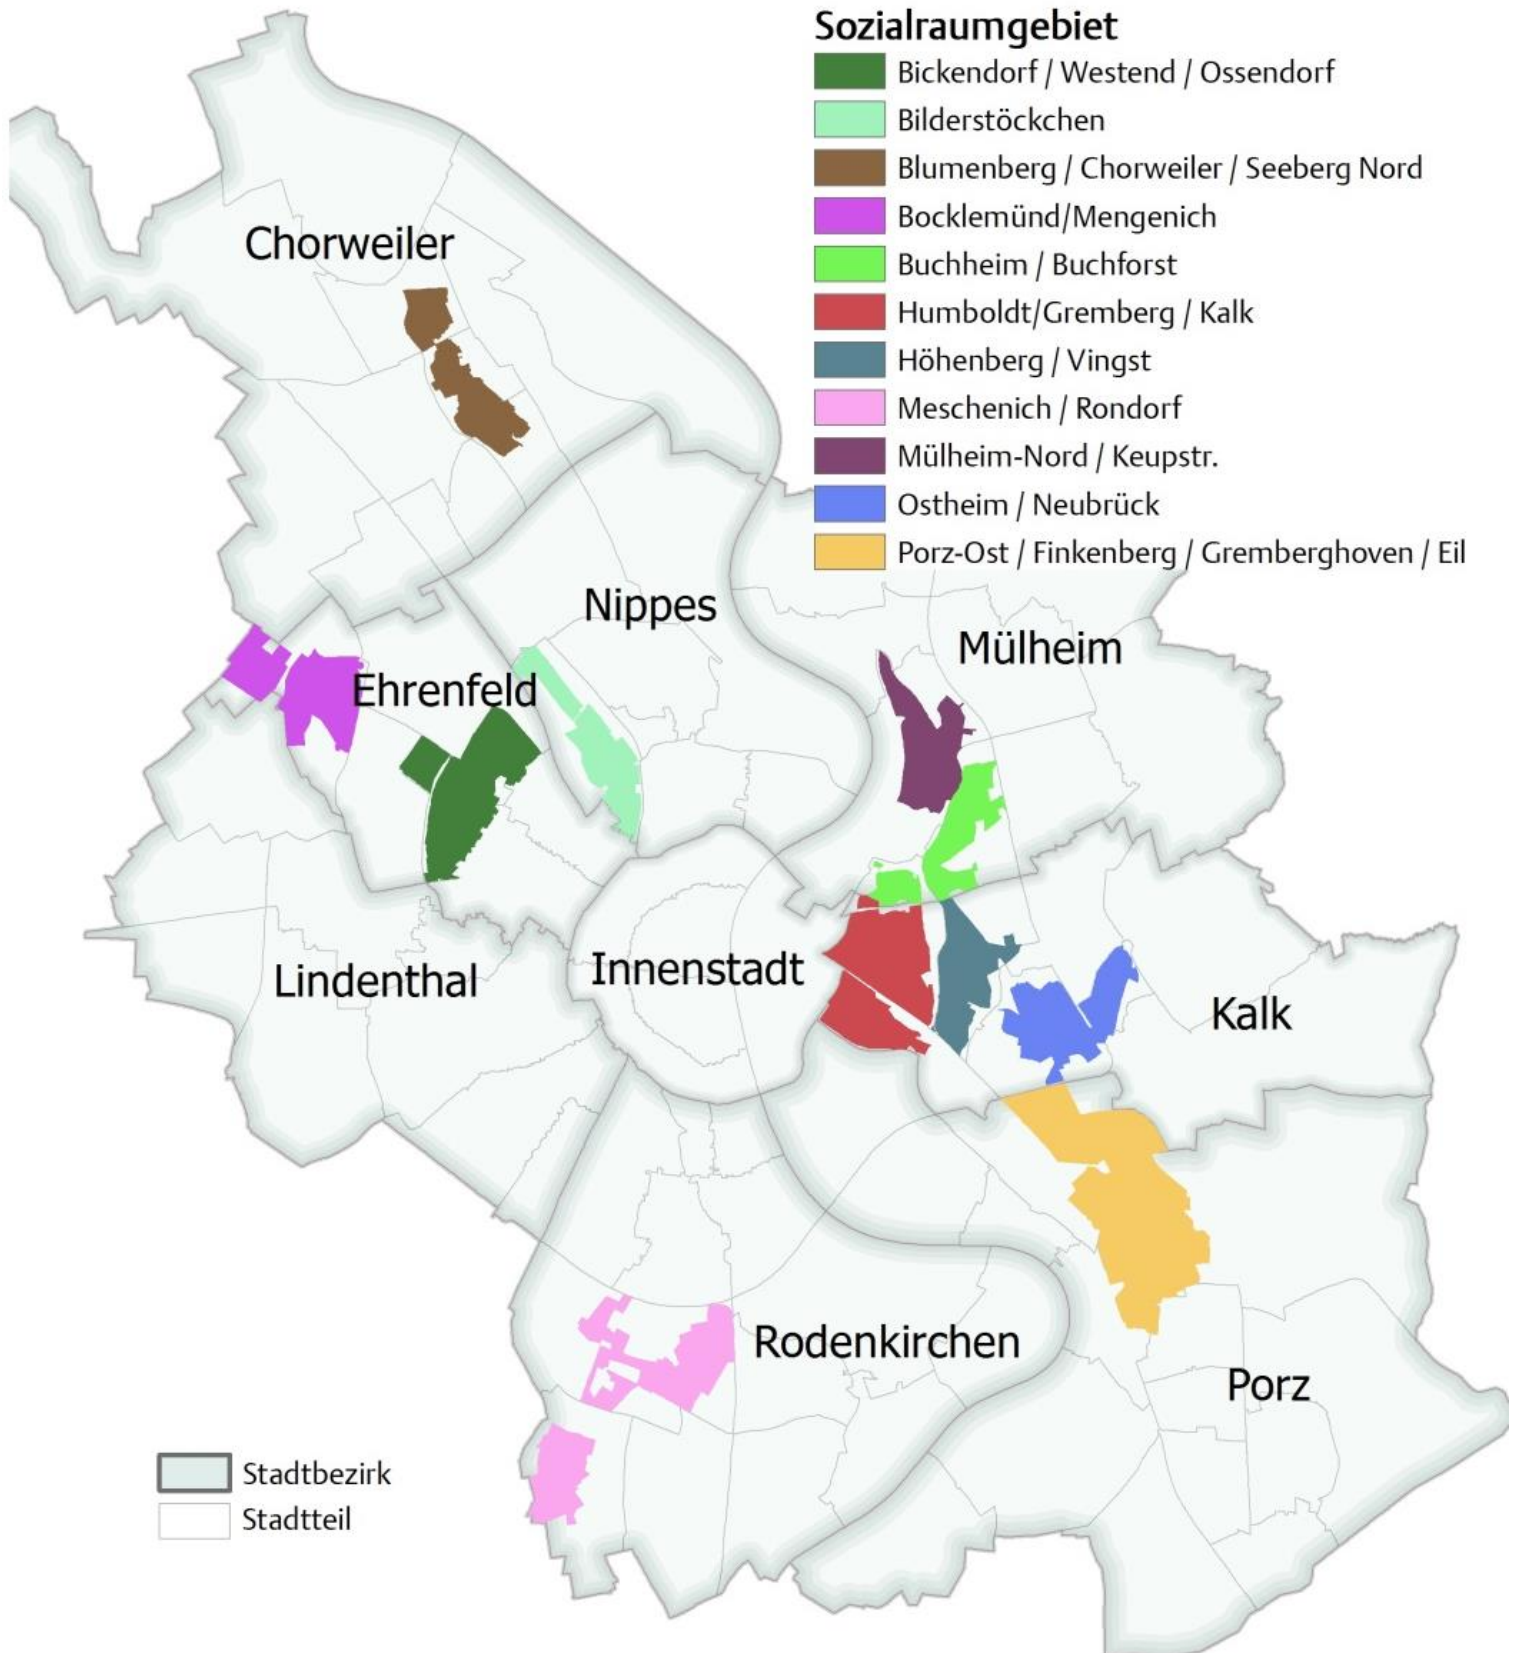

# Programmgebiet Starke Veedel –Starkes Köln

Quelle. Stadt Köln – ,Amt für Stadtentwicklung und Statistik