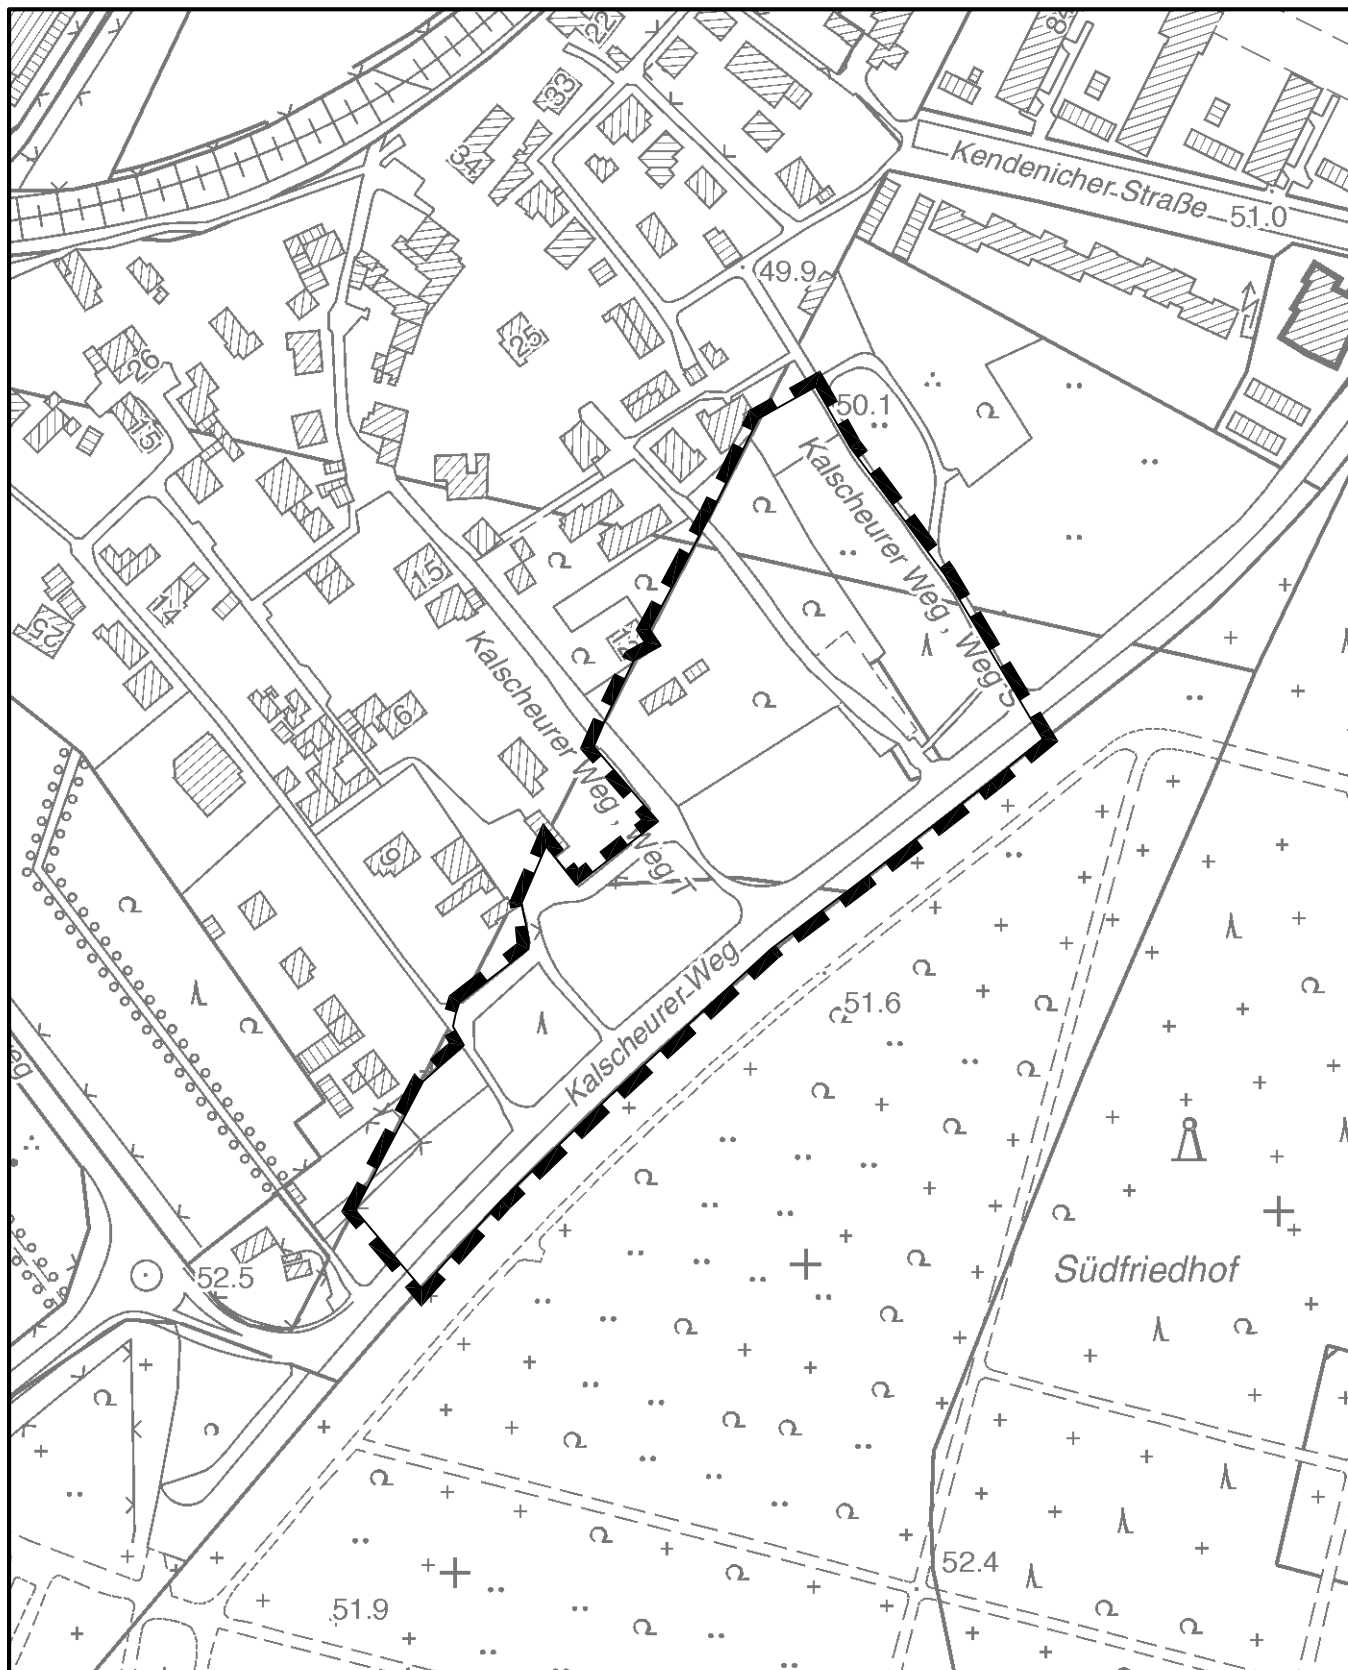

## Integrative Quartiersentwicklung Am Kalscheurer Weg in Köln - Zollstock

Maßstab 1 : 2 500

Planwirkungsbereich der Vorlage zur Orientierung von Mitgliedern des Rates, der Ausschüsse und der Bezirksvertretungen, die wegen Befangenheit an den Beratungen zu diesem Tagesordnungspunkt nicht teilnehmen dürfen.