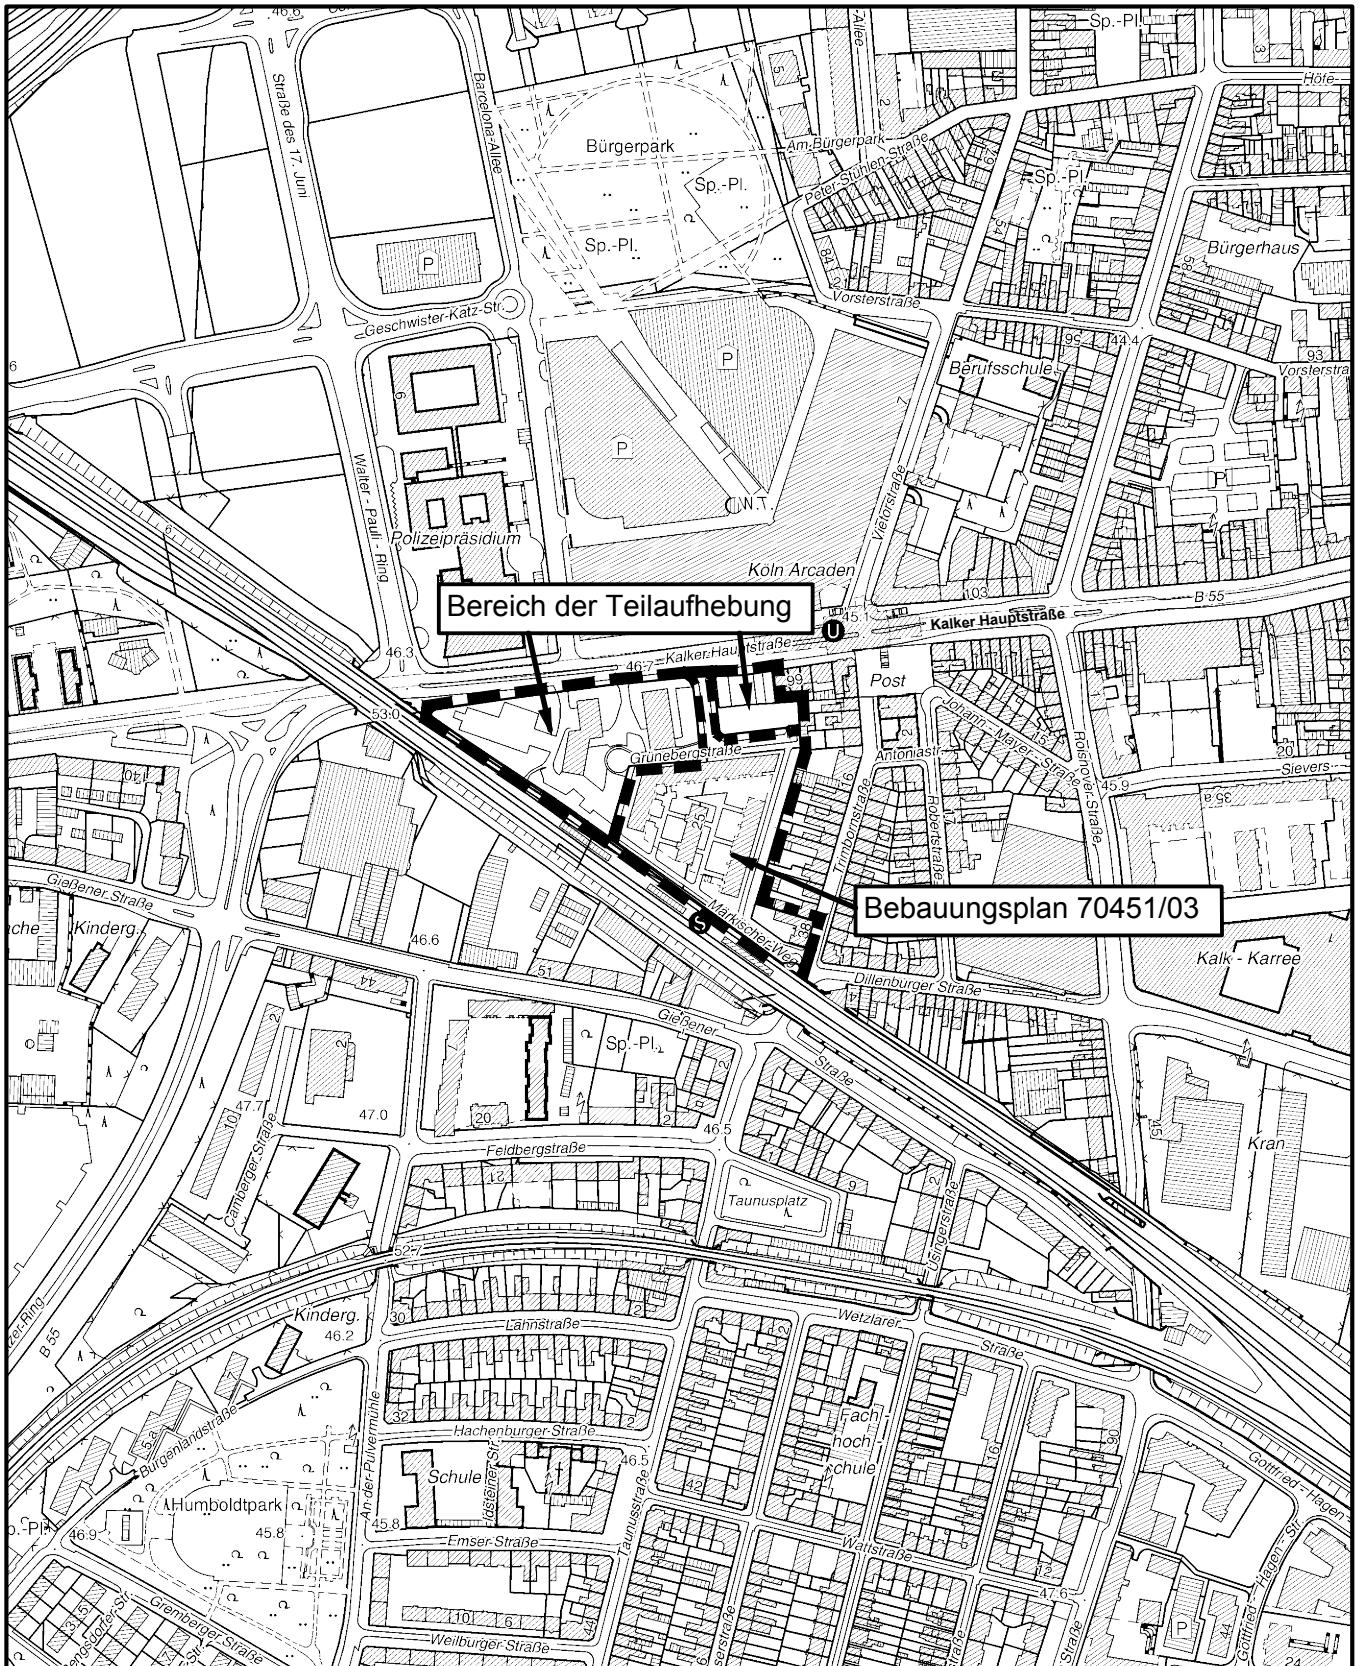

## Geltungsbereich der Teilaufhebung des vorhabenbezogenen Bebauungsplanes 70451/03 MHD - Gelände in Köln - Kalk

Maßstab 1 : 5 000

Planwirkungsbereich der Vorlage zur Orientierung von Mitgliedern des Rates, der Ausschüsse und der Bezirksvertretungen, die wegen Befangenheit an den Beratungen zu diesem Tagesordnungspunkt nicht teilnehmen dürfen.