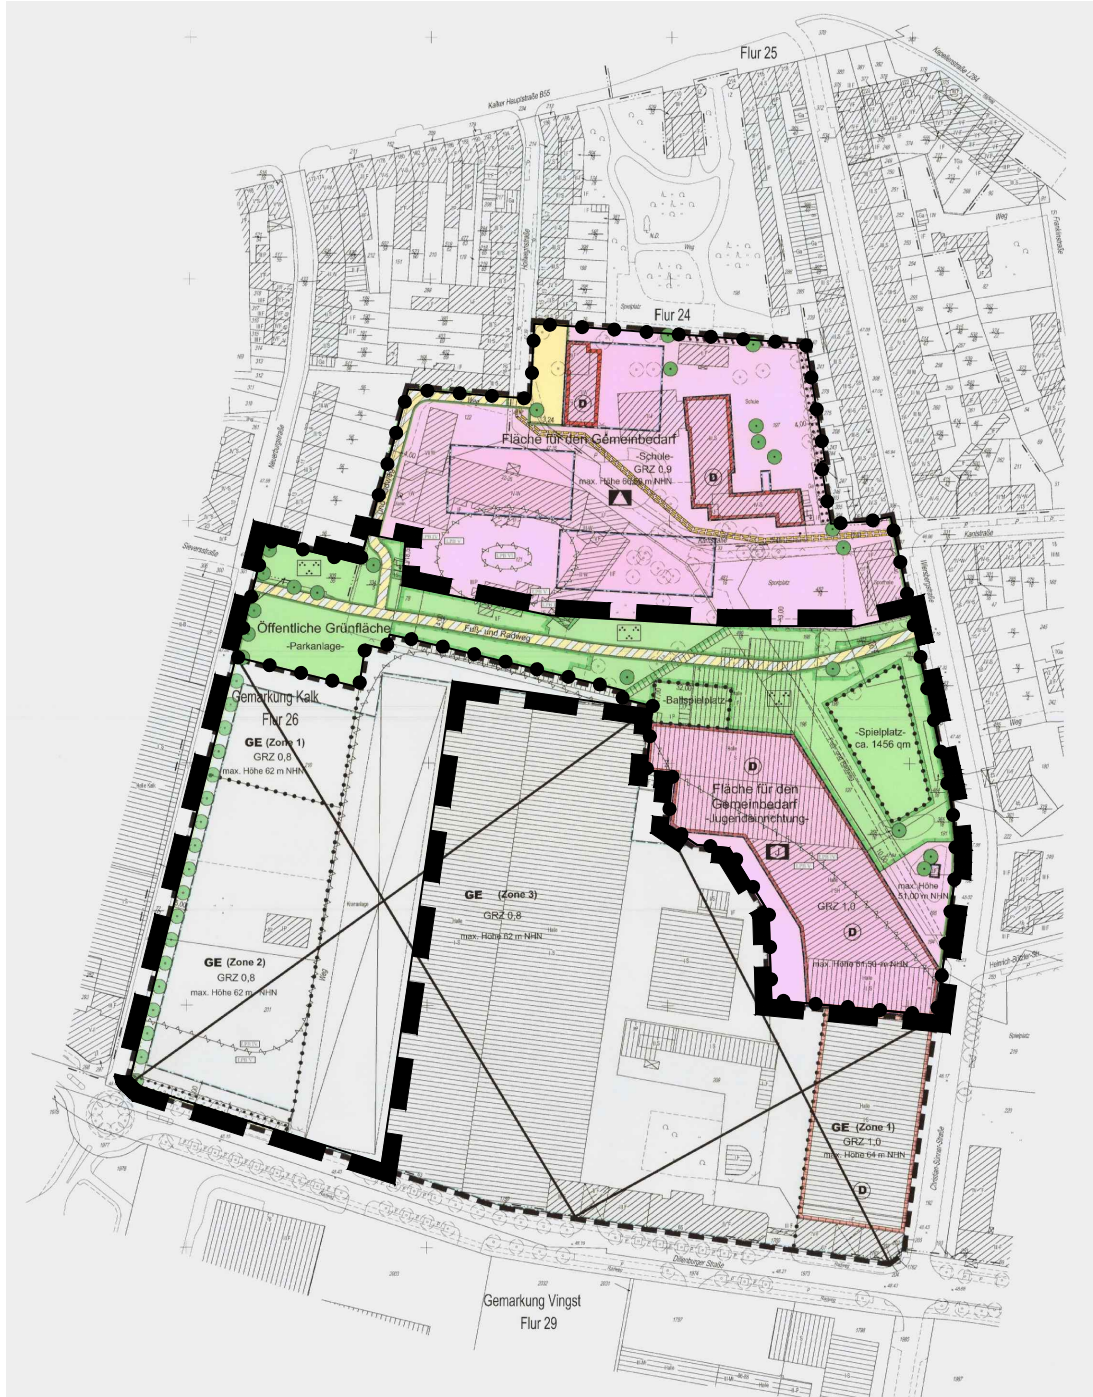

## Bestehender Bebauungsplan "Wiersbergstraße" Nummer 70449/09

# Hallen Kalk

in Köln - Kalk

Geltungsbereich

Bebauungsplan  
Nummer 70449/09

unmaßstäblich