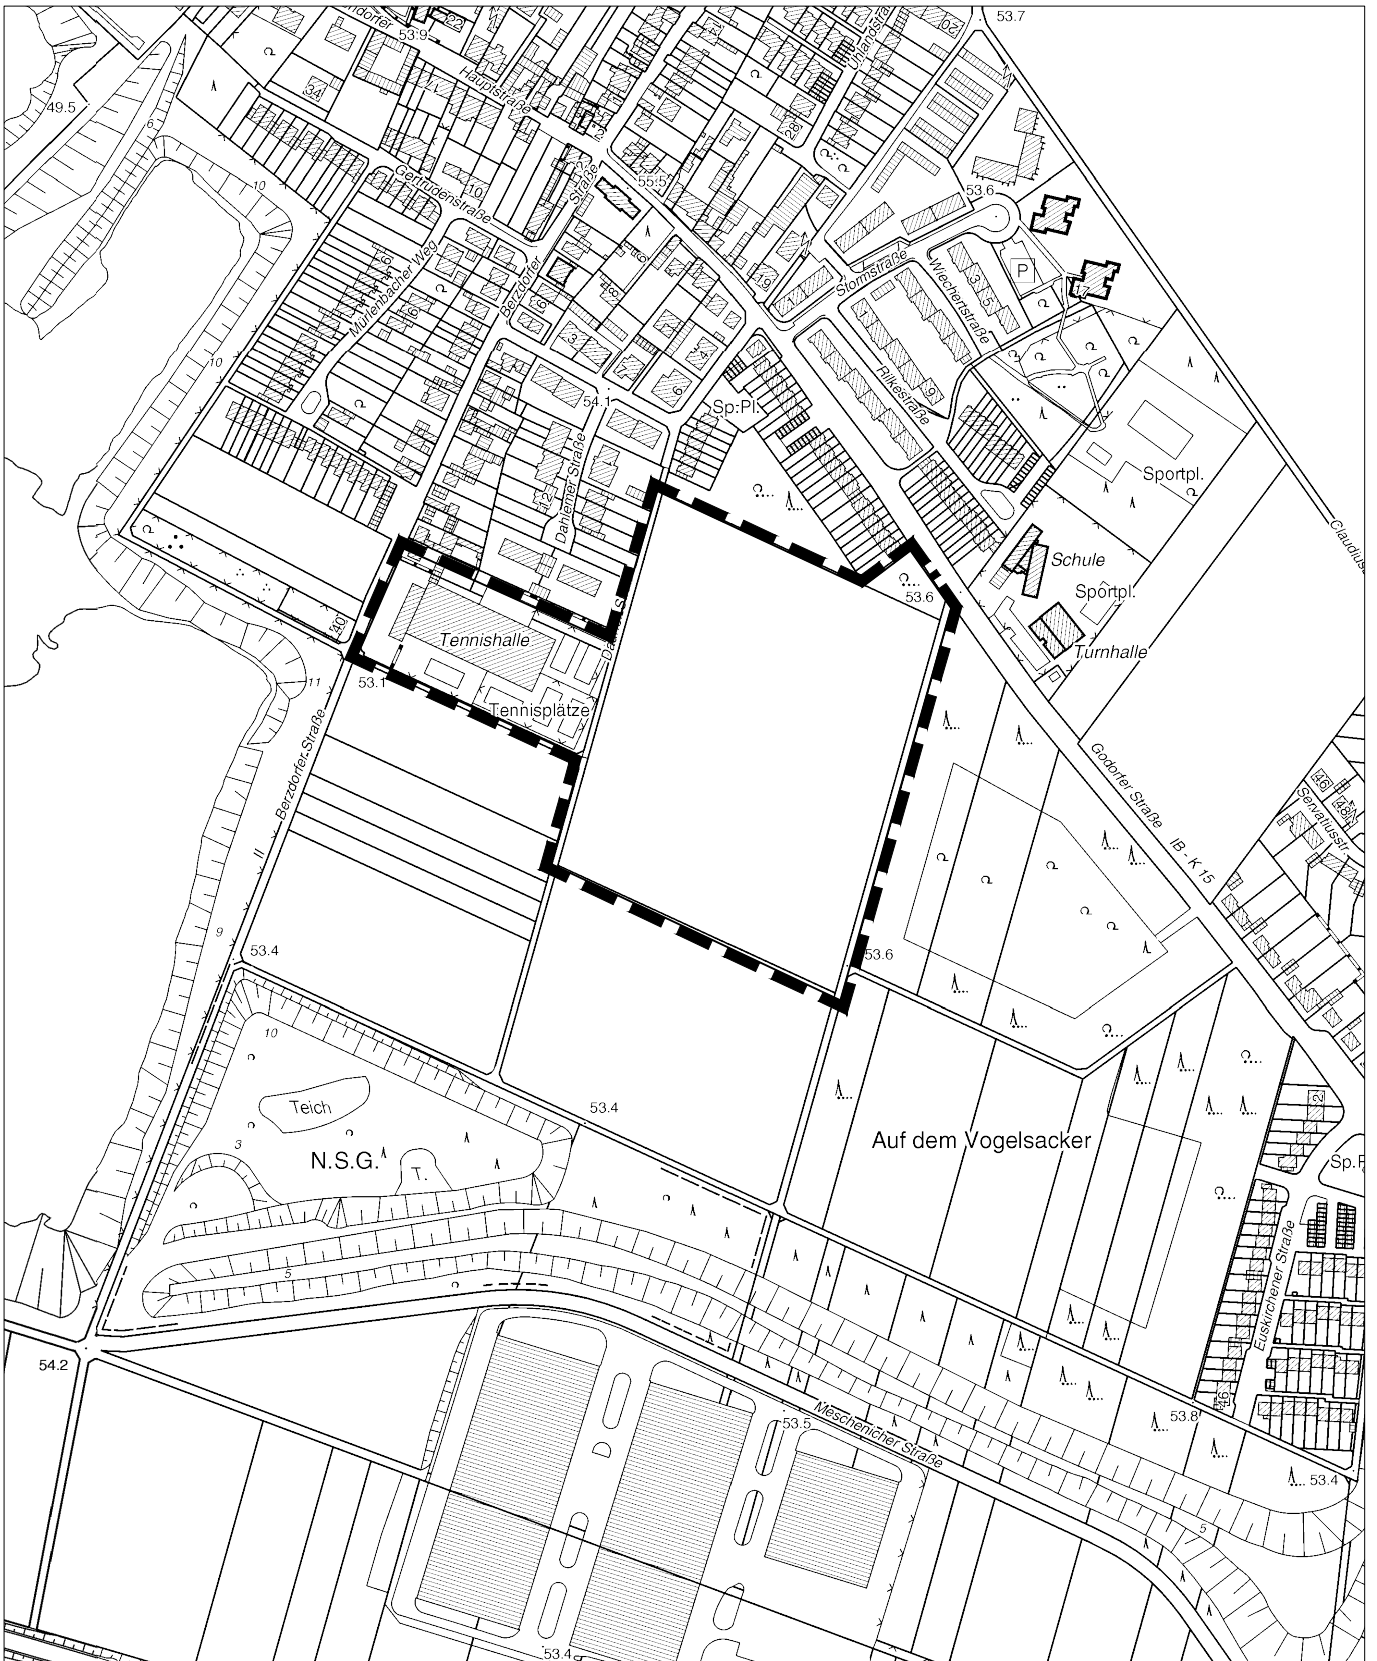

Geltungsbereich des vorhabenbezogenen Bebauungsplanes

Berzdorfer Straße / Godorfer Straße

in Köln-Immendorf

Maßstab 1 : 5 000

Planwirkungsbereich der Vorlage zur Orientierung von Mitgliedern des Rates, der Ausschüsse und der Bezirksvertretungen, die wegen Befangenheit an den Beratungen zu diesem Tagesordnungspunkt nicht teilnehmen dürfen.