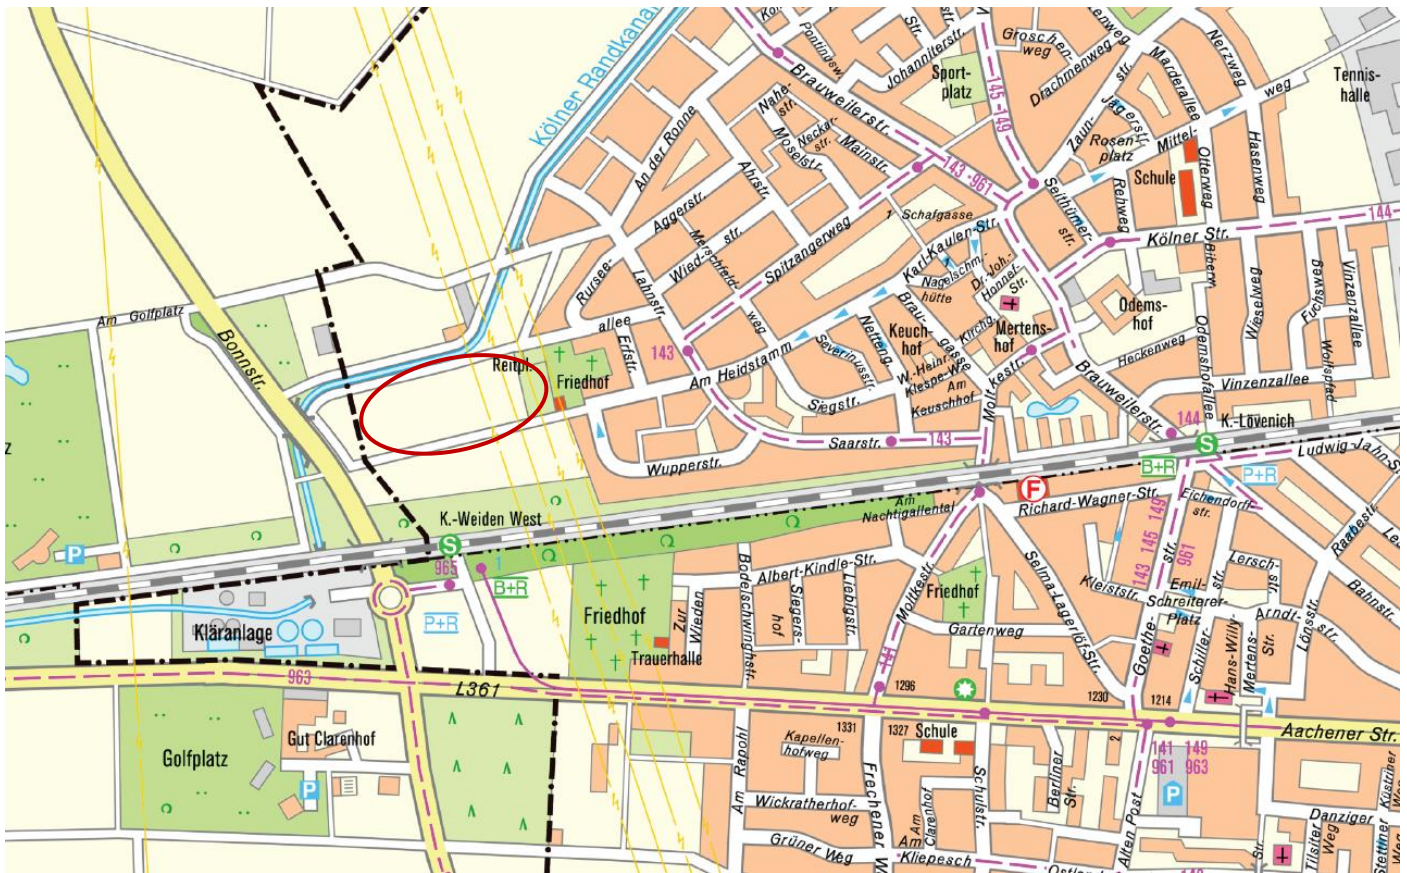

# Sachstandsbericht zu den Friedhofserweiterungsflächen

Stadtbezirk 3\_ Lindenthal

## 3.1 Ehem. Erweiterungsfläche Friedhof Lövenich (Lövenich)

### Allgemeine Informationen

Flächengröße: 2,4 ha  
Derzeitige Nutzung: Reitanlage, Landwirtschaft  
Eigentumsverhältnisse: Überwiegend Privat