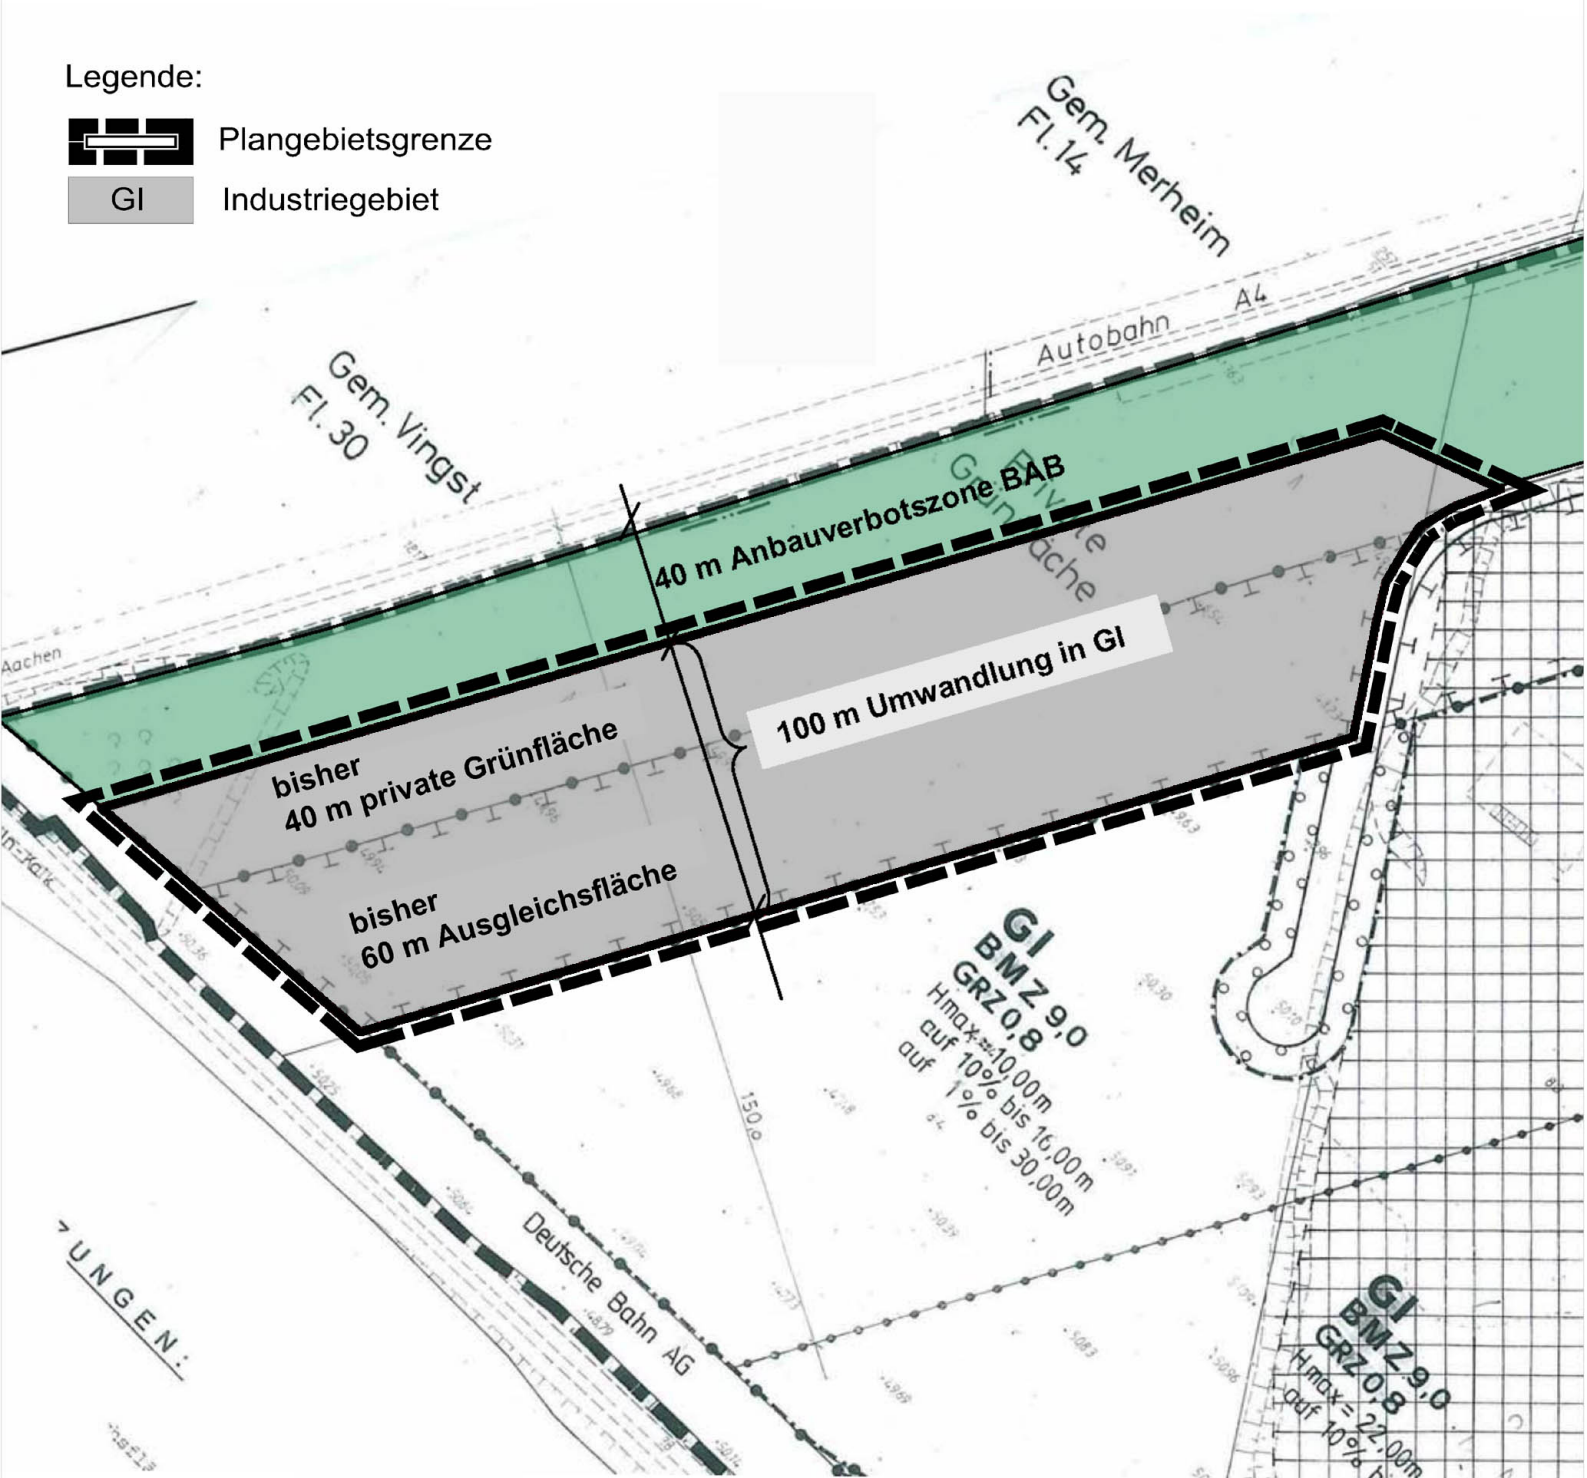

2. Änderung Bebauungsplan Nr. 7242/02-00-01 Arbeitstitel: "Airport Businesspark"

in Köln-Porz-Gremberghoven

M. 1: 2500

Legende:

-  Plangebietsgrenze
-  GI Industriegebiet

0 100 200