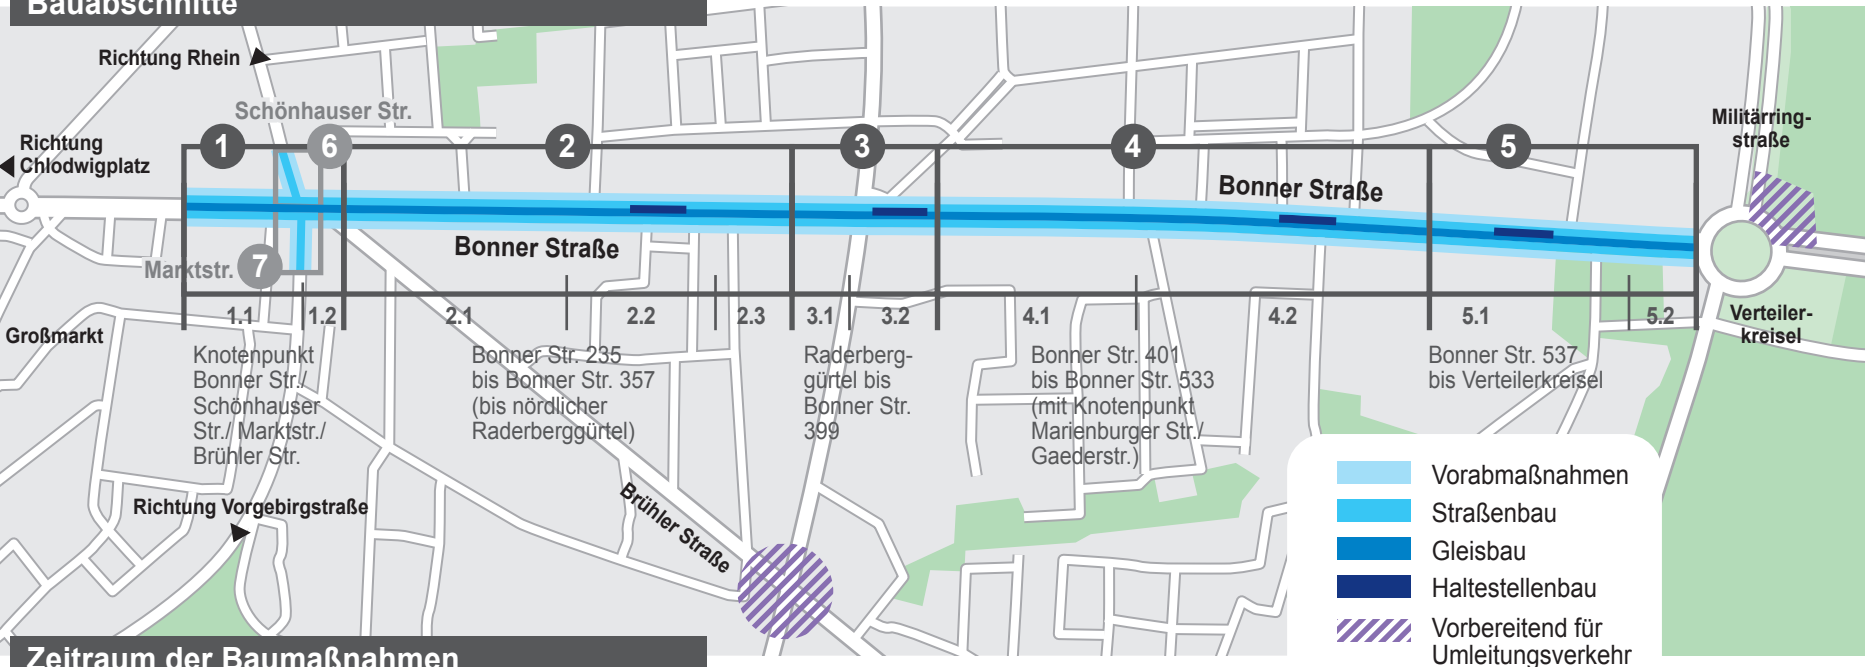

# Nord-Süd-Stadtbahn Köln – Baumaßnahmen

Bonner Straße / Schönhauser Straße / Marktstraße

Stand: 2020-09-10

Anlage 2

## Bauabschnitte

## Zeitraum der Baumaßnahmen