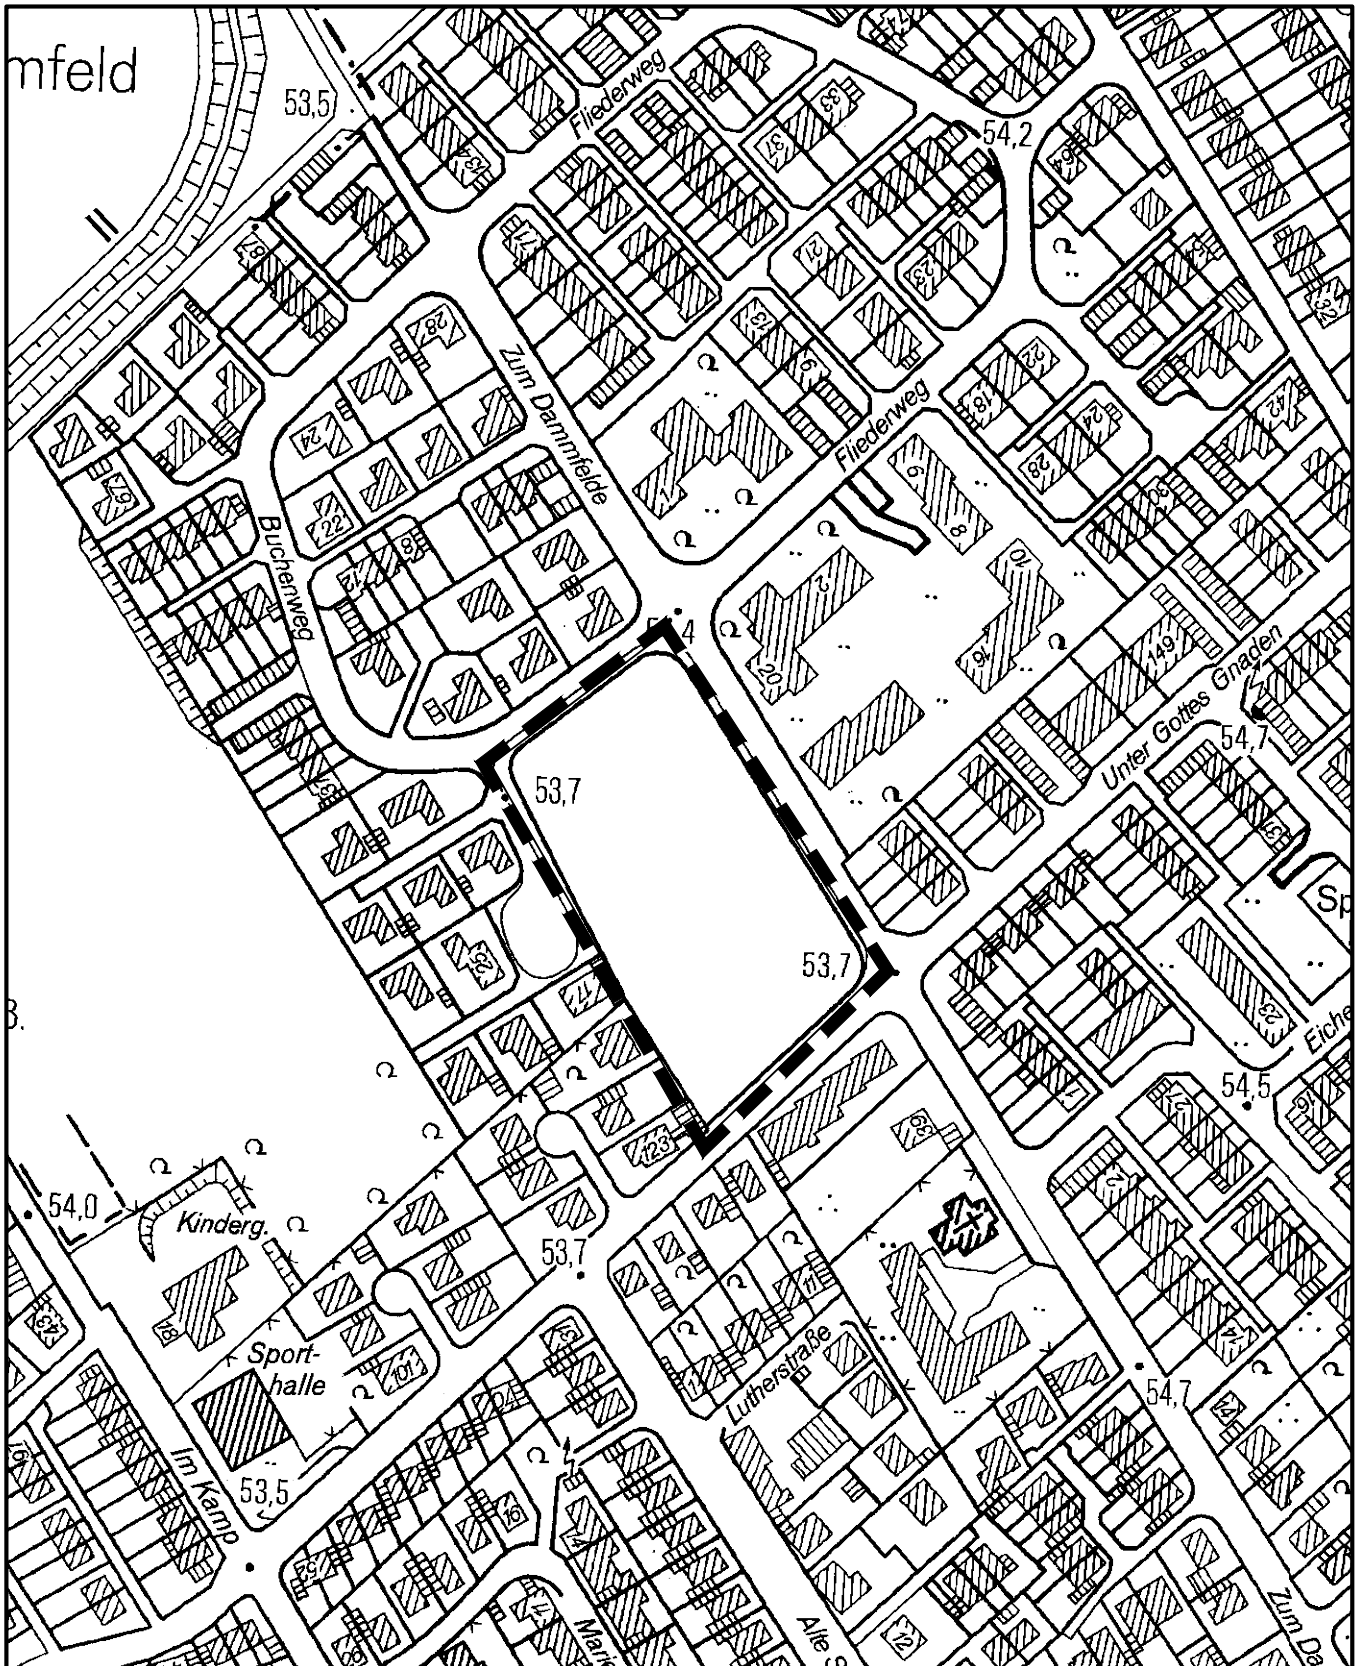

Geltungsbereich des Bebauungsplanverfahrens (VEP) " Zum Dammfelde" in Köln - Widdersdorf

Maßstab 1 : 2 500

Planwirkungsbereich der Vorlage zur Orientierung von Mitgliedern des Rates, der Ausschüsse und der Bezirksvertretungen, die wegen Befangenheit an den Beratungen zu diesem Tagesordnungspunkt nicht teilnehmen dürfen.