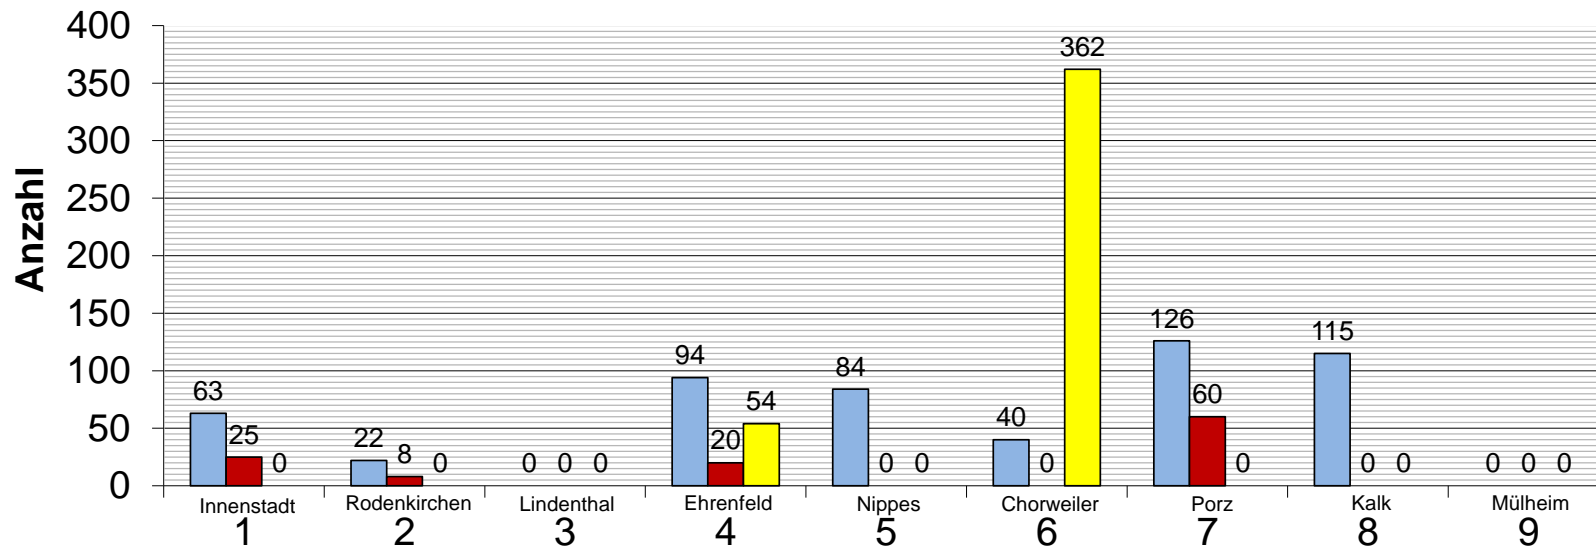

Bewilligungen Wohnraumförderung 2020 Verteilung der Wohneinheiten auf die Stadtbezirke

(blau = Typ A , rot = Typ B, gelb = Modernisierung)
Gesamt: 1.073 WE

Quelle: Amt für Wohnungswesen

Anlage 1