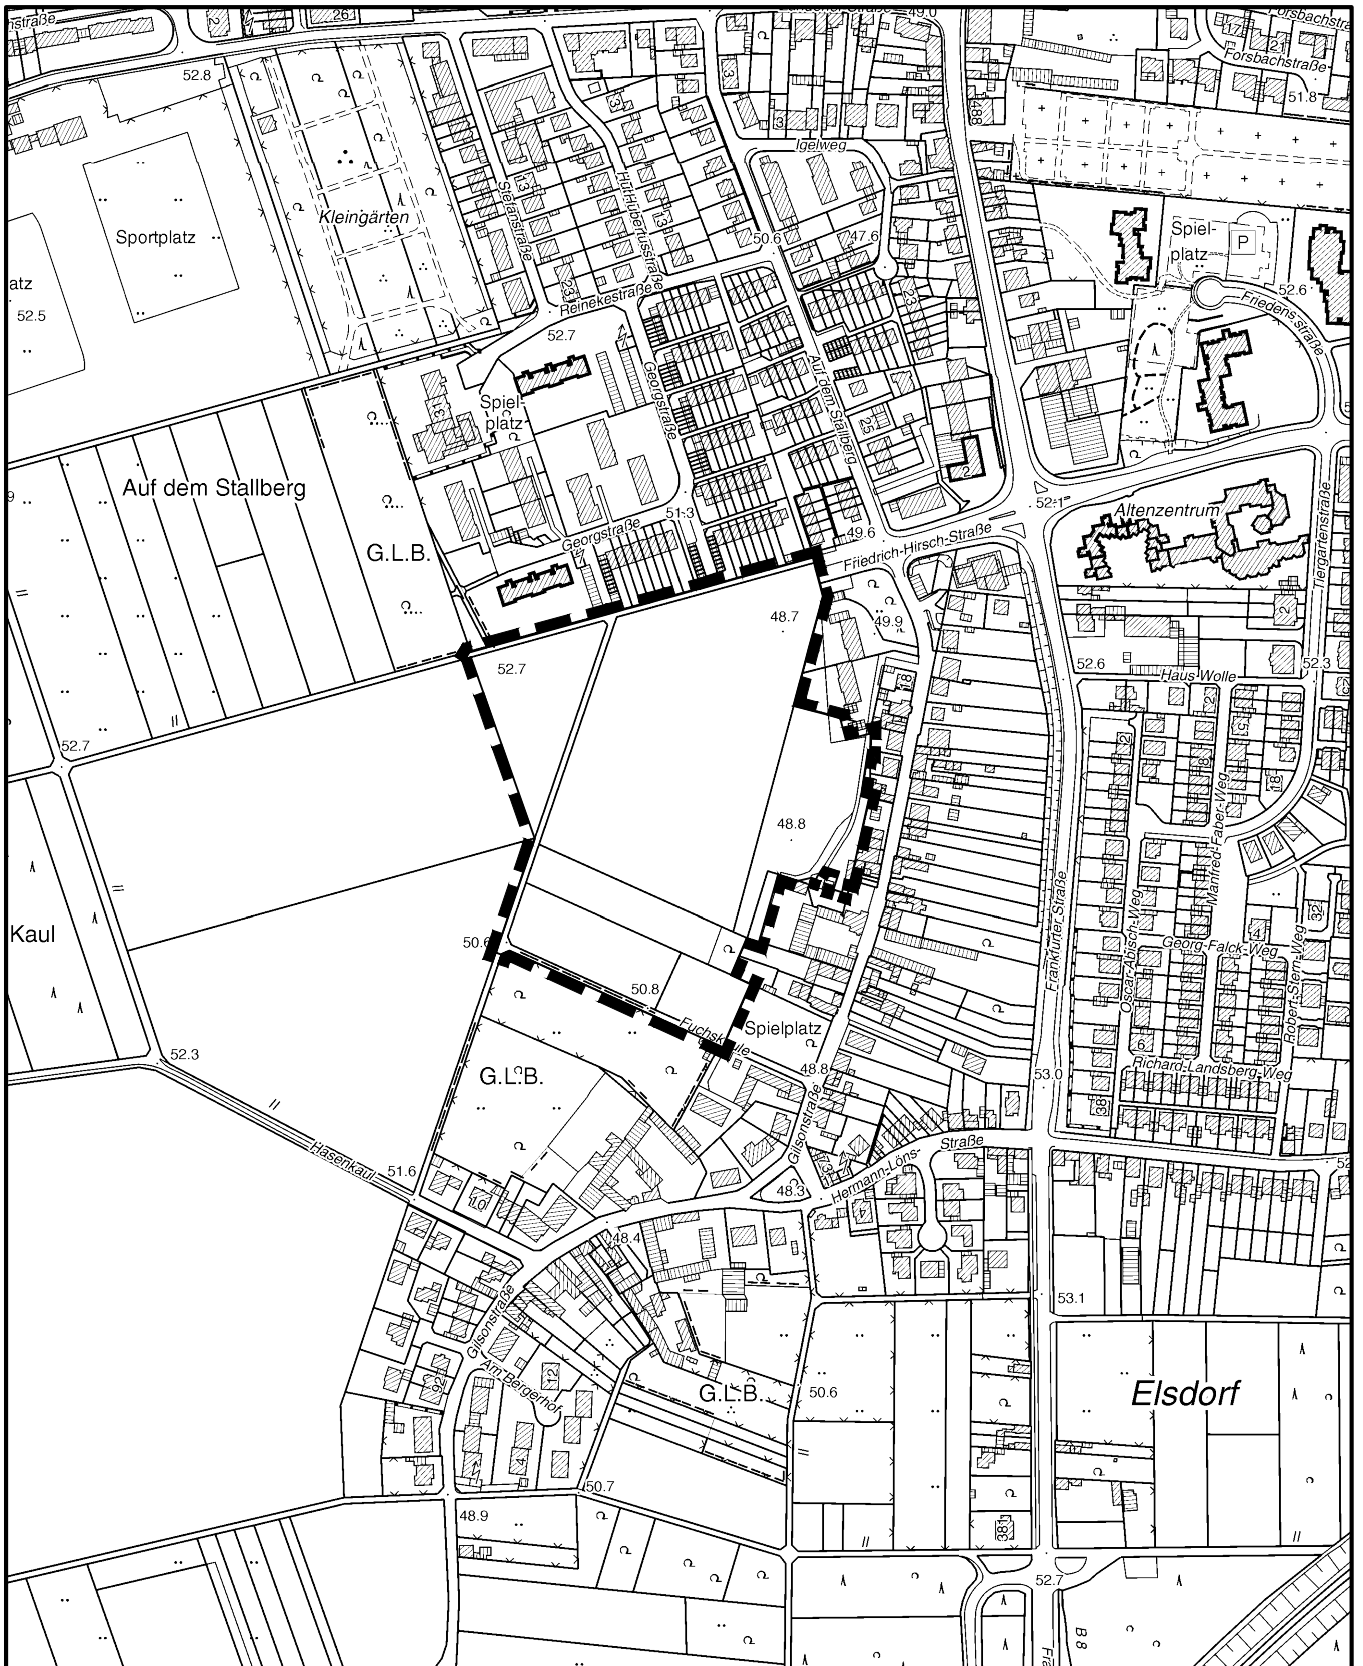

Geltungsbereich des vorhabenbezogenen Bebauungsplanes

Fuchskaule in Köln - Porz - Elsdorf

Maßstab 1 : 5 000

Planwirkungsbereich der Vorlage zur Orientierung von Mitgliedern des Rates, der Ausschüsse und der Bezirksvertretungen, die wegen Befangenheit an den Beratungen zu diesem Tagesordnungspunkt nicht teilnehmen dürfen.