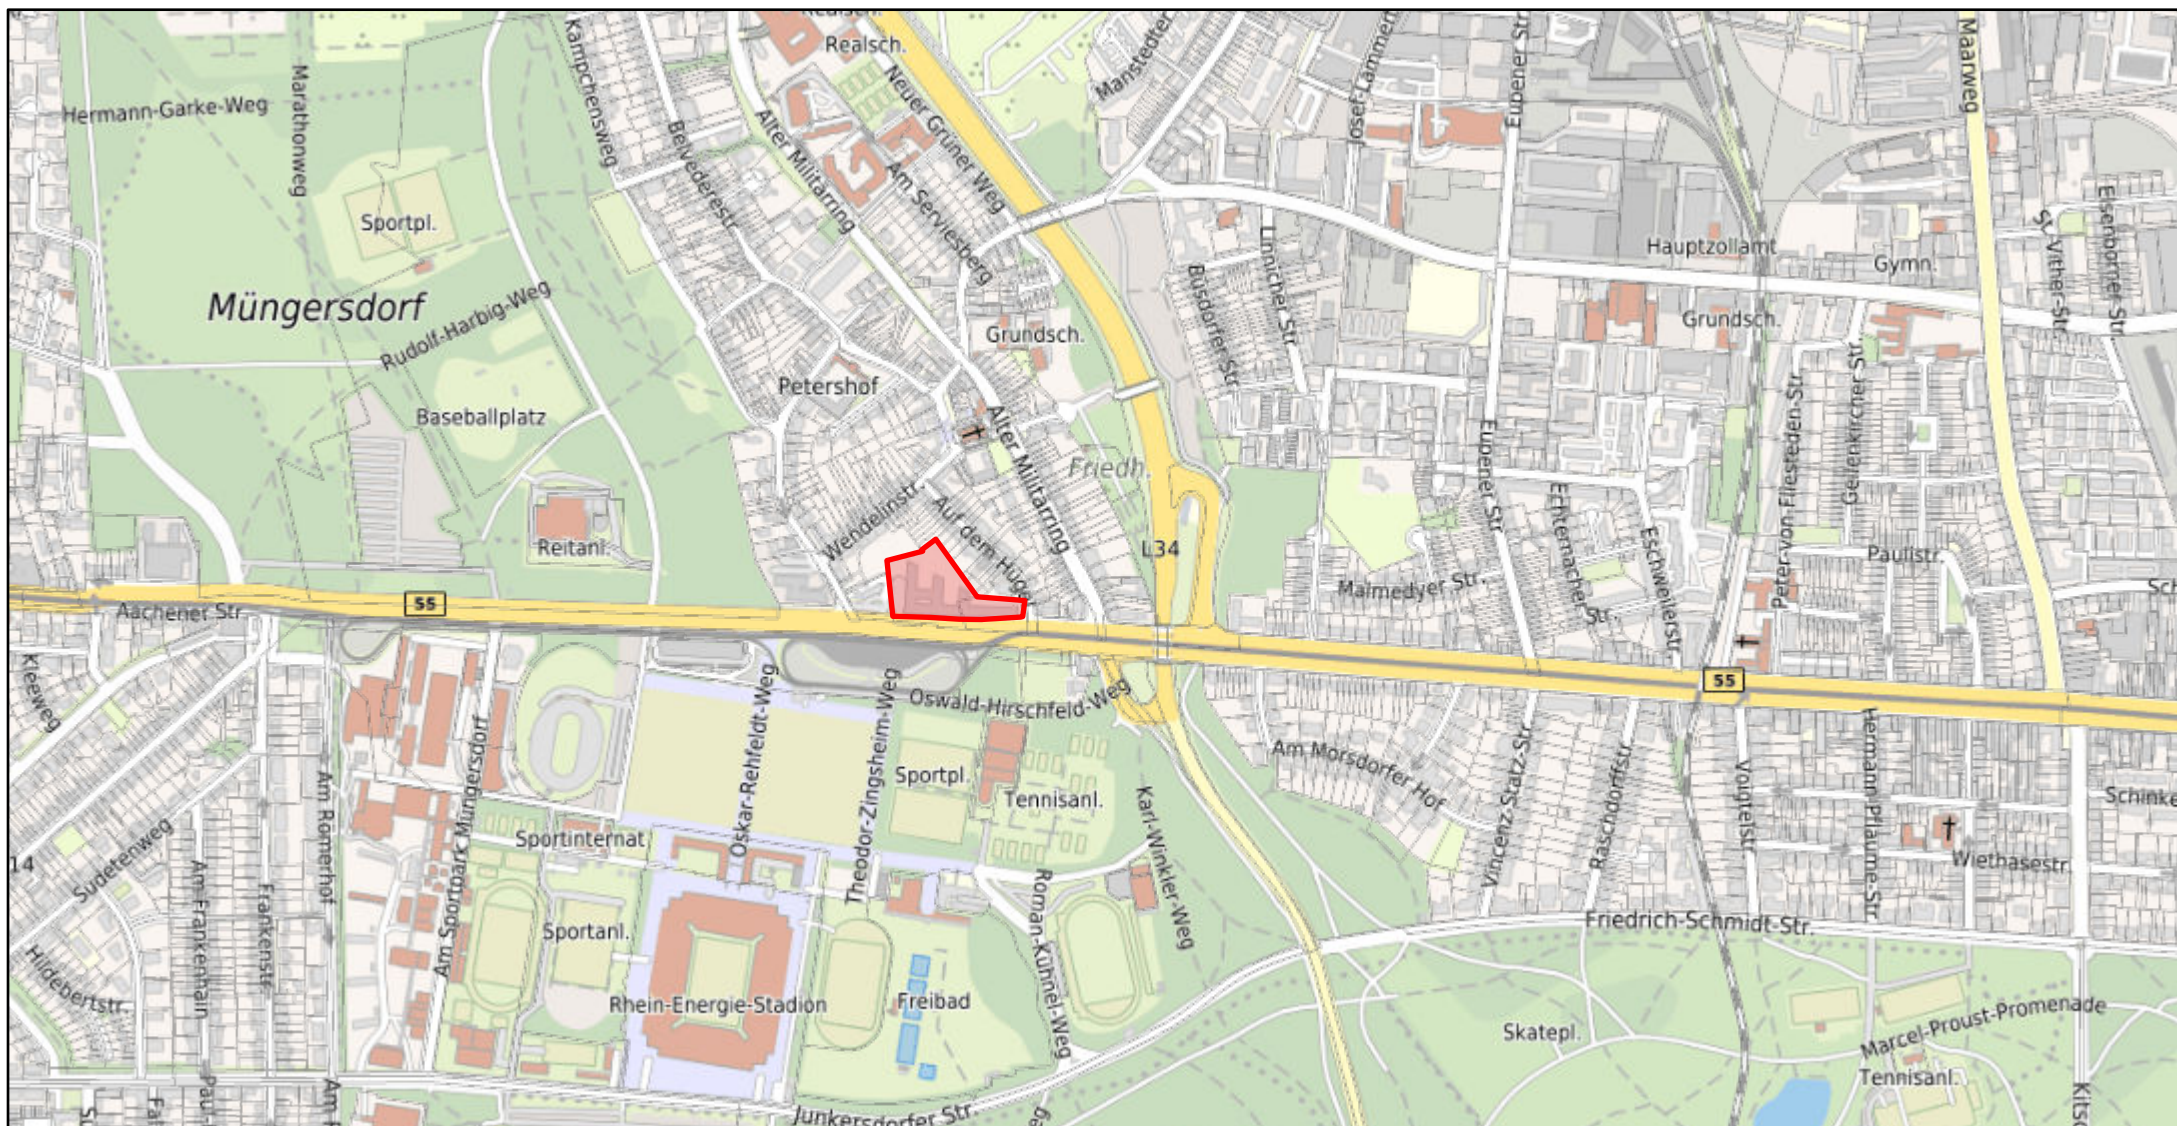

Anlage 1 Umgebung Aachener Straße 744-750

0 62,5 125 250
Meter

1:10.000

Erstellt am: 12.05.2021

Legende:

<https://cpoint.stadt-koeln.de/hilfe/legende.pdf>

Quellvermerke:

Geobasisdaten Land NRW:

Lärmpegel Schienenwege:

KVB Open Data:

Stadtkarte 2.0:

Stadt Köln Open Data:

Stadt Köln weitere Daten:

Land NRW 2021 Datenlizenz Deutschland - Zero - Version 2.0 (<https://www.govdata.de/dl-de/zero-2-0>)

© Eisenbahn-Bundesamt (2021) (<http://www.geodatenzentrum.de/docpdf/geonutzv.pdf>)