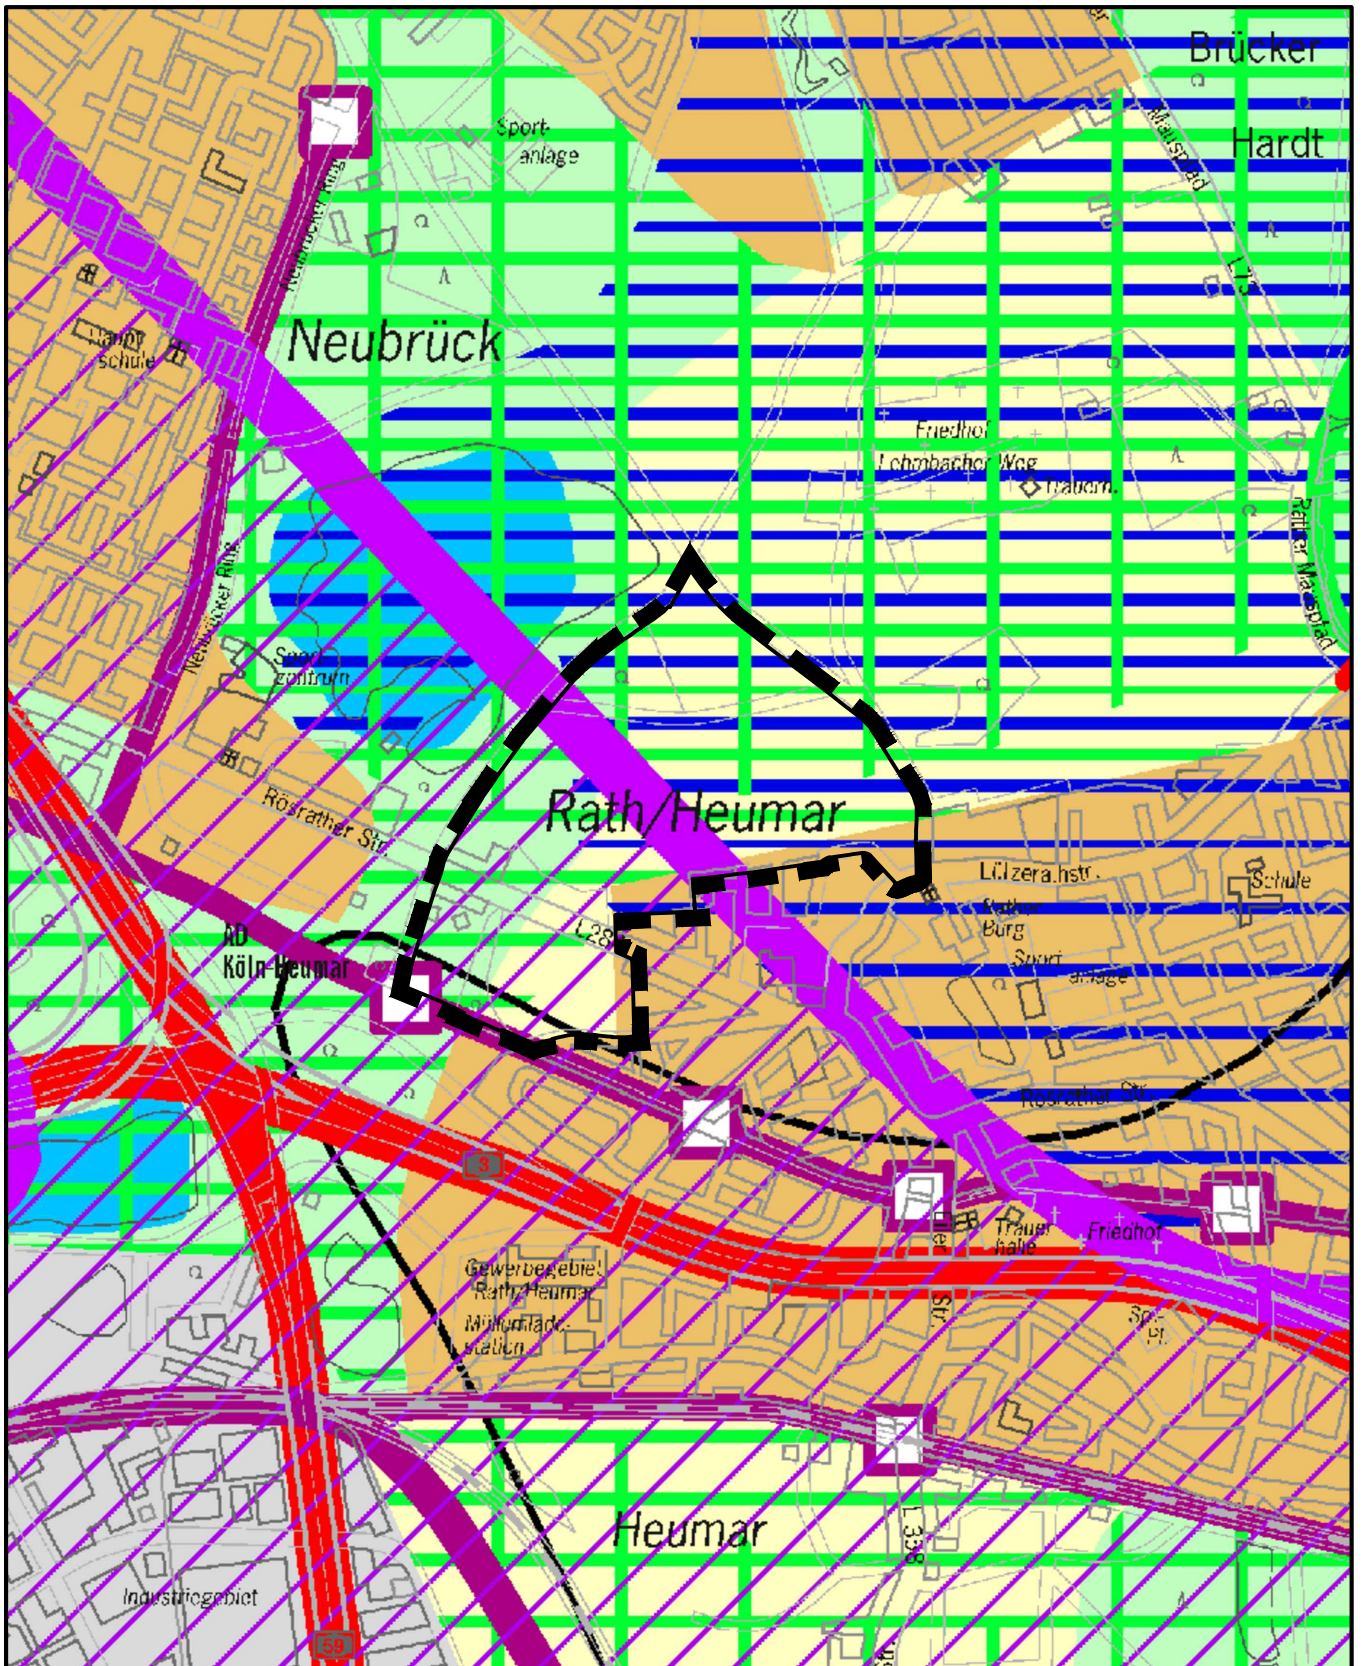

## Geltungsbereich des Bebauungsplanes mit aktuellem Regionalplan **Brück-Rather Steinweg** in Köln – Rath/Heumar

Maßstab 1 : 15 000