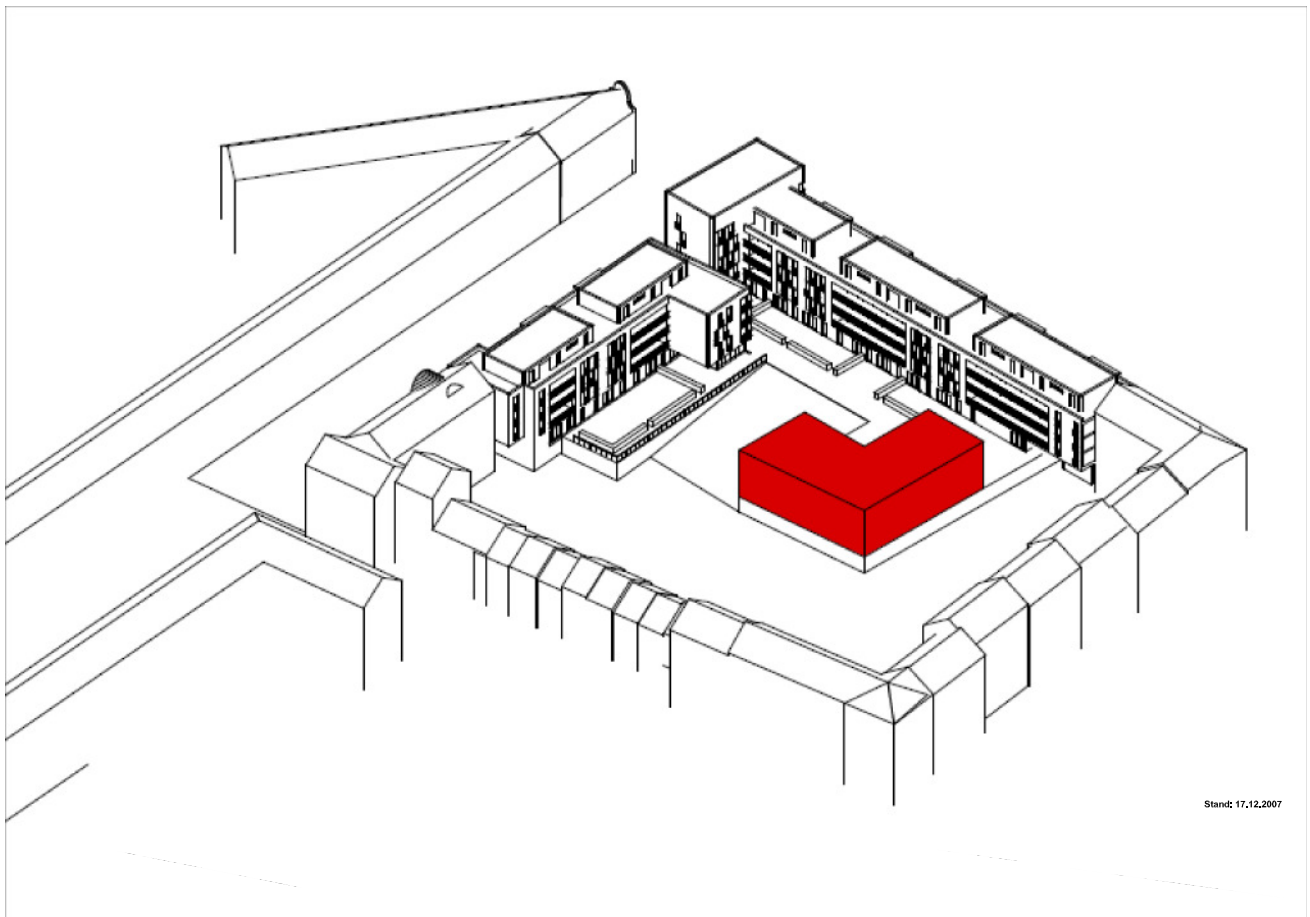

Städtebauliches Planungskonzept  
**Äußere Kanalstraße / Veloer Straße**  
in Köln-Ehrenfeld

Stand: 17.12.2007

**Planung:**  
**Böttger Architekten BDA**  
**Probsteigasse 36**  
**50670 Köln**  
**Tel. 0221 / 91 28 91-0**