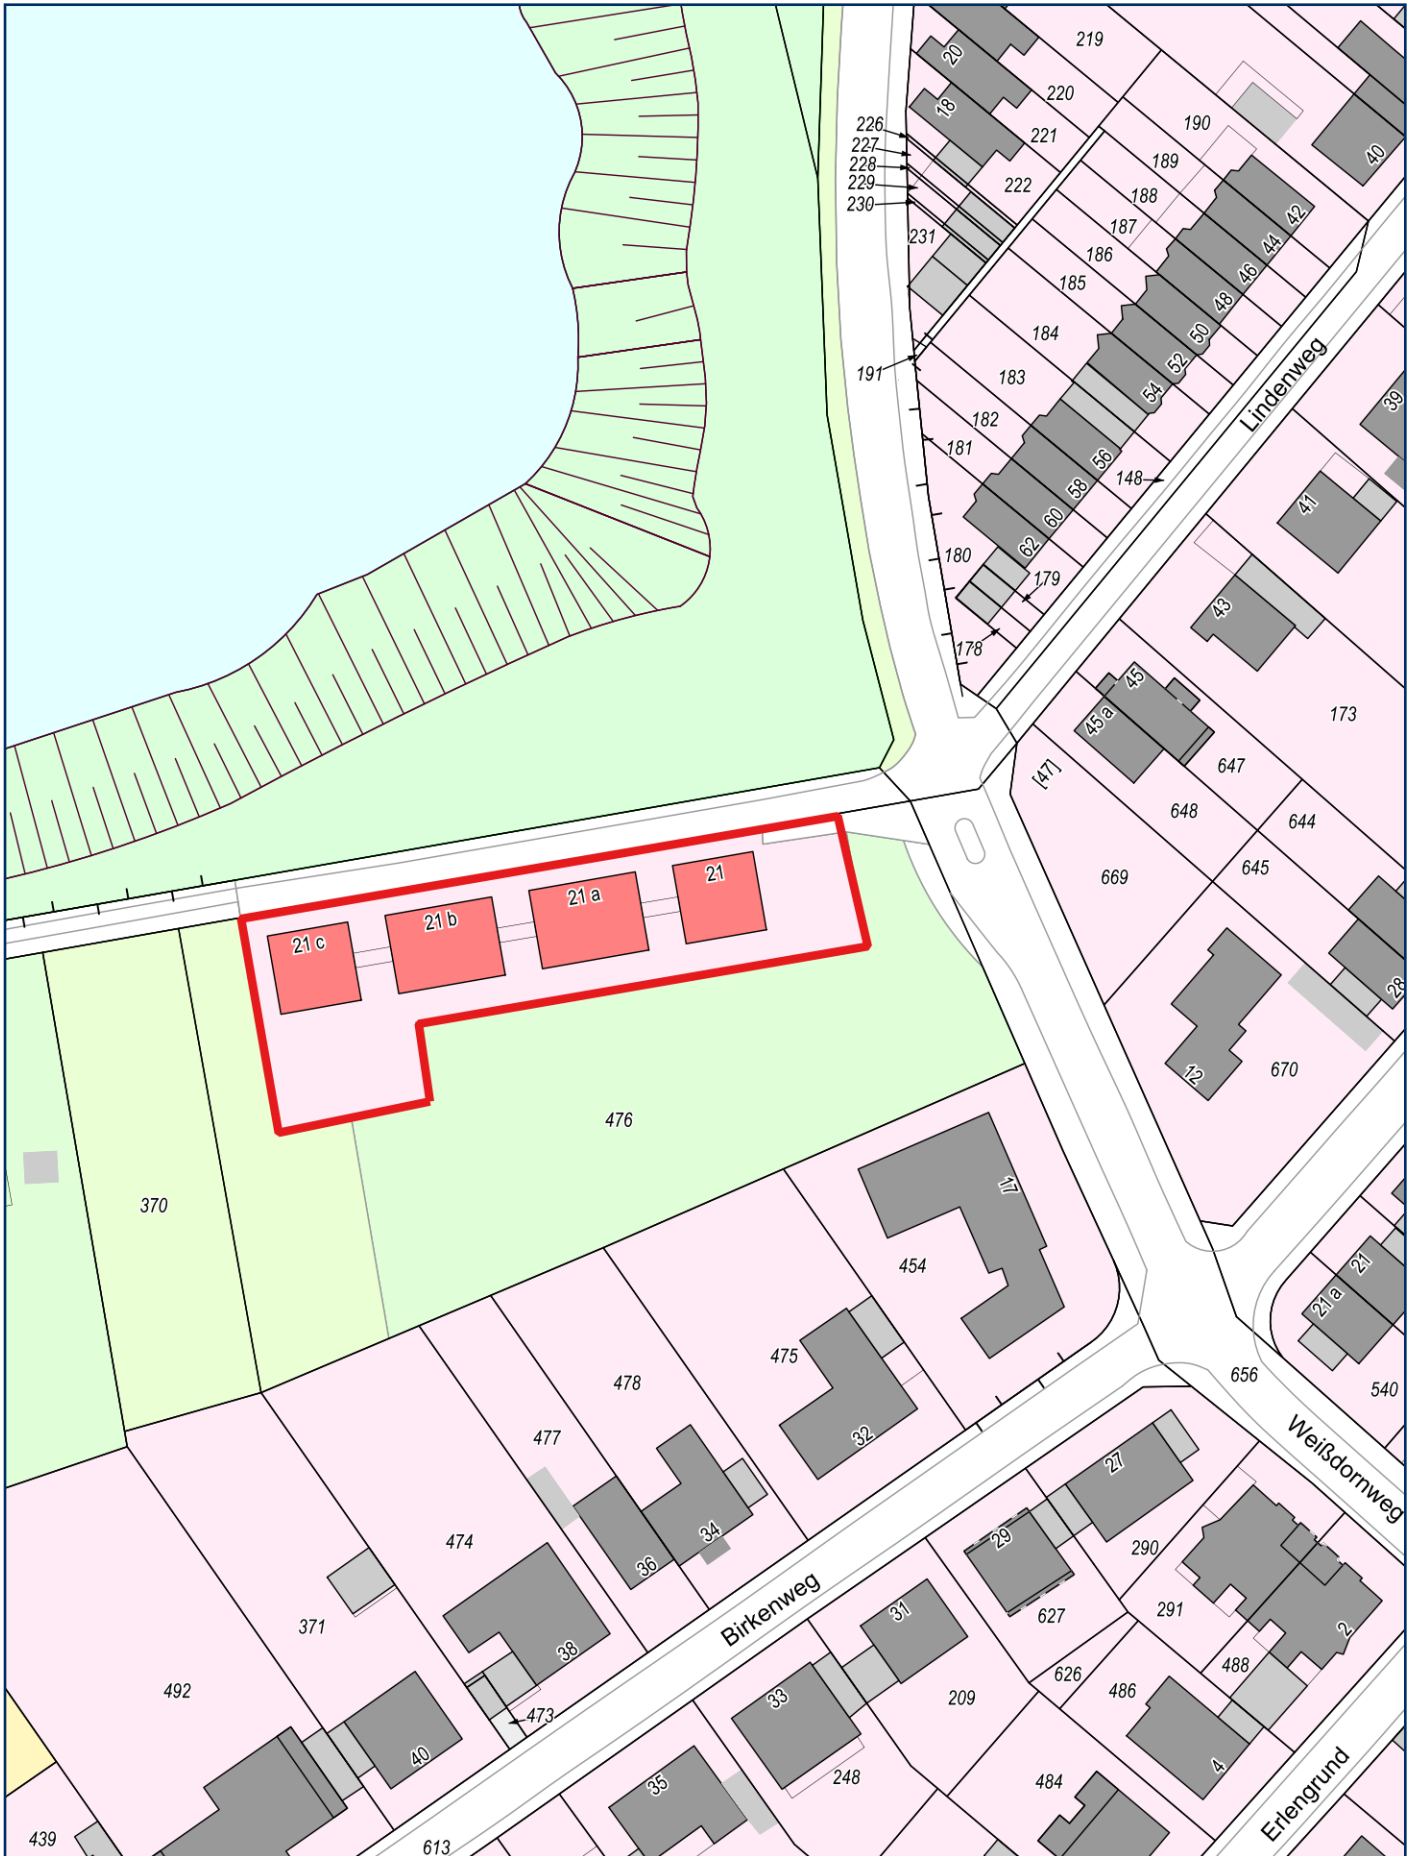

# Lageplan Weißdornweg 21

0 10 20 30 40m

Herausgeber:  
Stadt Köln - Die Oberbürgermeisterin

Mittelpunkt: 356605, 5638598  
1:1000