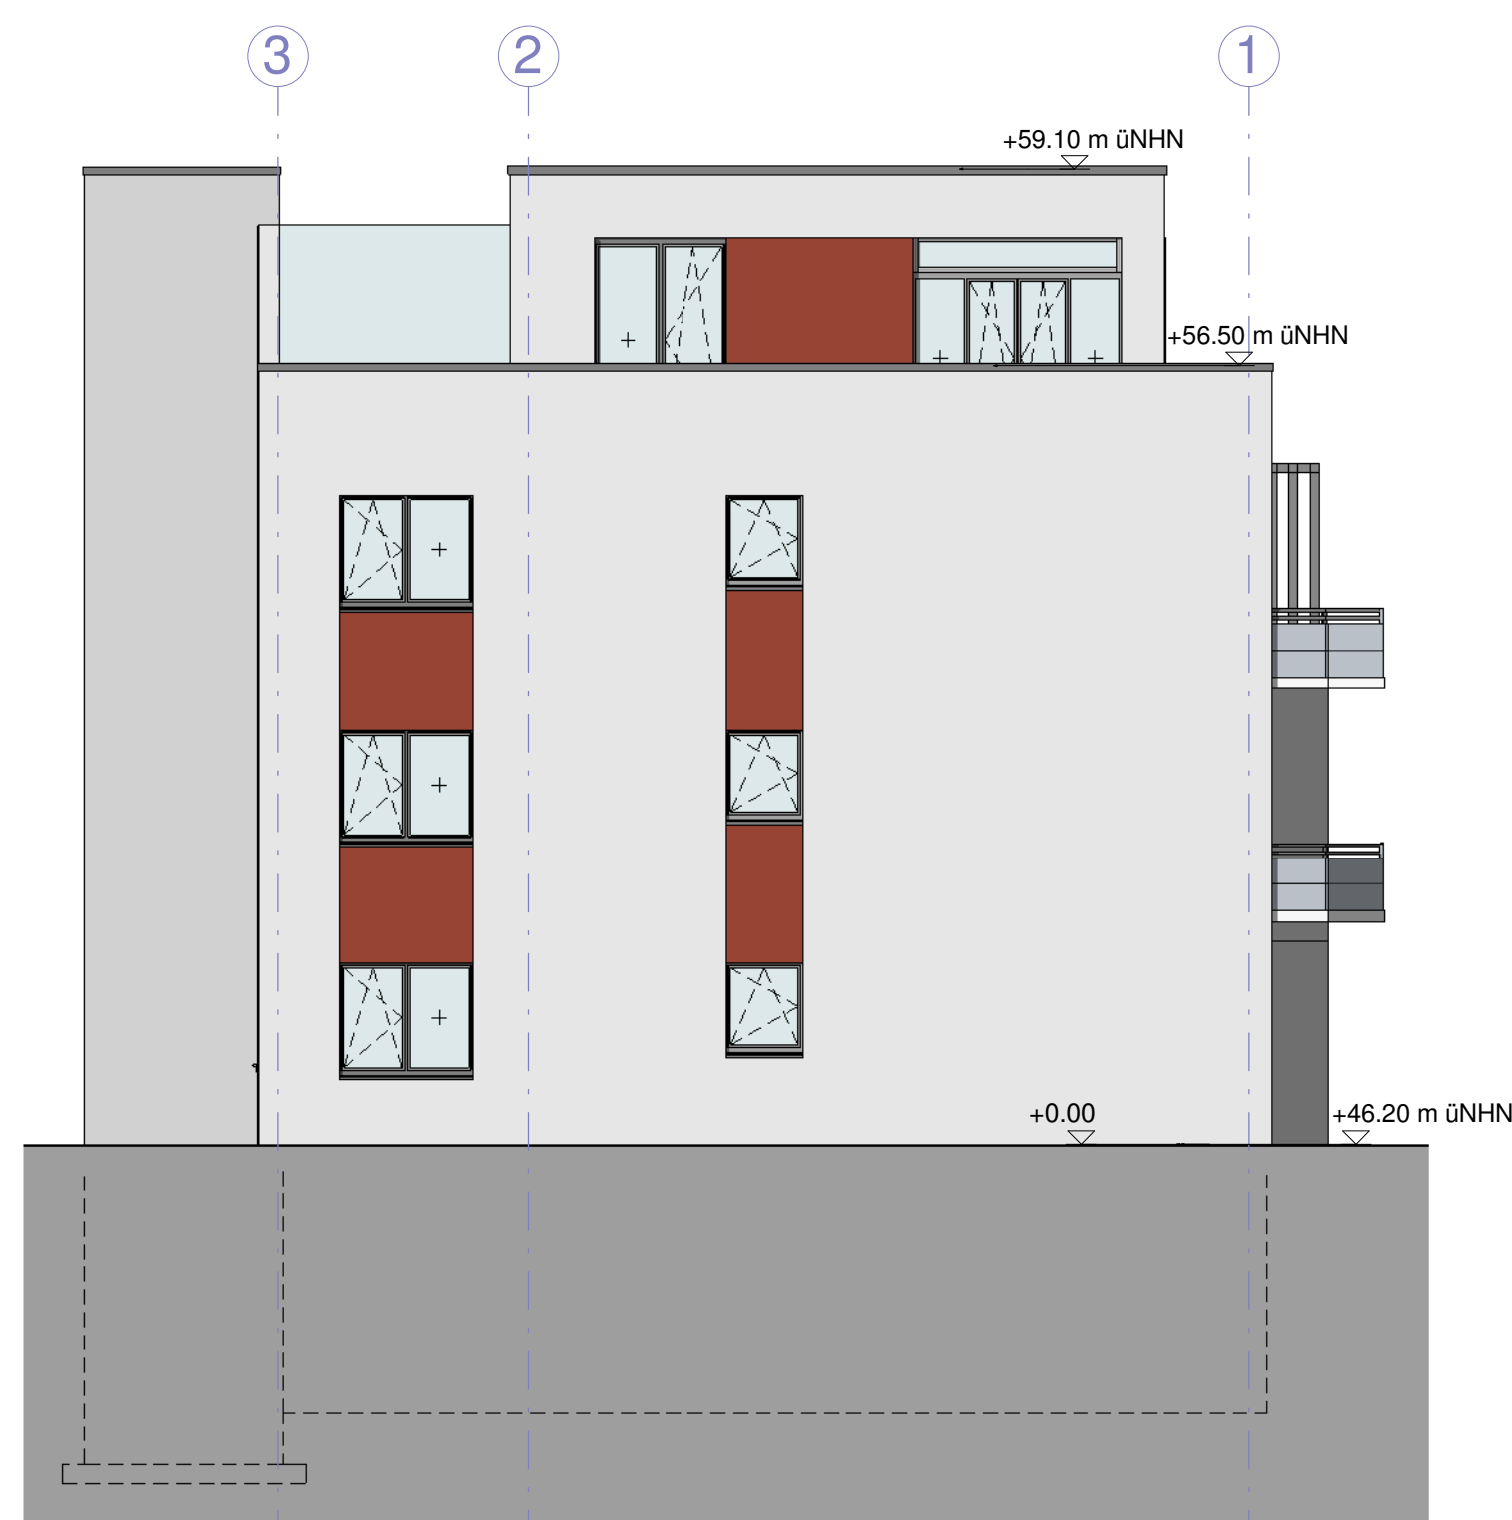

Nord-Ost

SCHALLER ARCHITEKTEN
STADTPLANER BDA

Sudermannallee 10, 50670 Köln
Tel. (0 221) 97 30 09-0 / Fax (0 221) 97 30 09-13

REPPCO Architekten

Bauvorhaben : Neubau eines Wohnhauses mit 29 Wohneinheiten
Schönrather Straße 7, 51063 Köln

Architektin : ARGE Schaller Architekten Stadtplaner BDA /
REPPCO Architekten

Bauherr: Stadt Köln, Ottmar-Pohl-Platz 1
51103 Köln

Planinhalt : Bauantrag
Ansichten

Maßstab: 1:100
gezeichnet: Neufeld
Kleve, den: 02.12.2020
geändert:

Objektnummer : 285

Plannummer : BA_7

Der Bauherr:

Die Architektin: