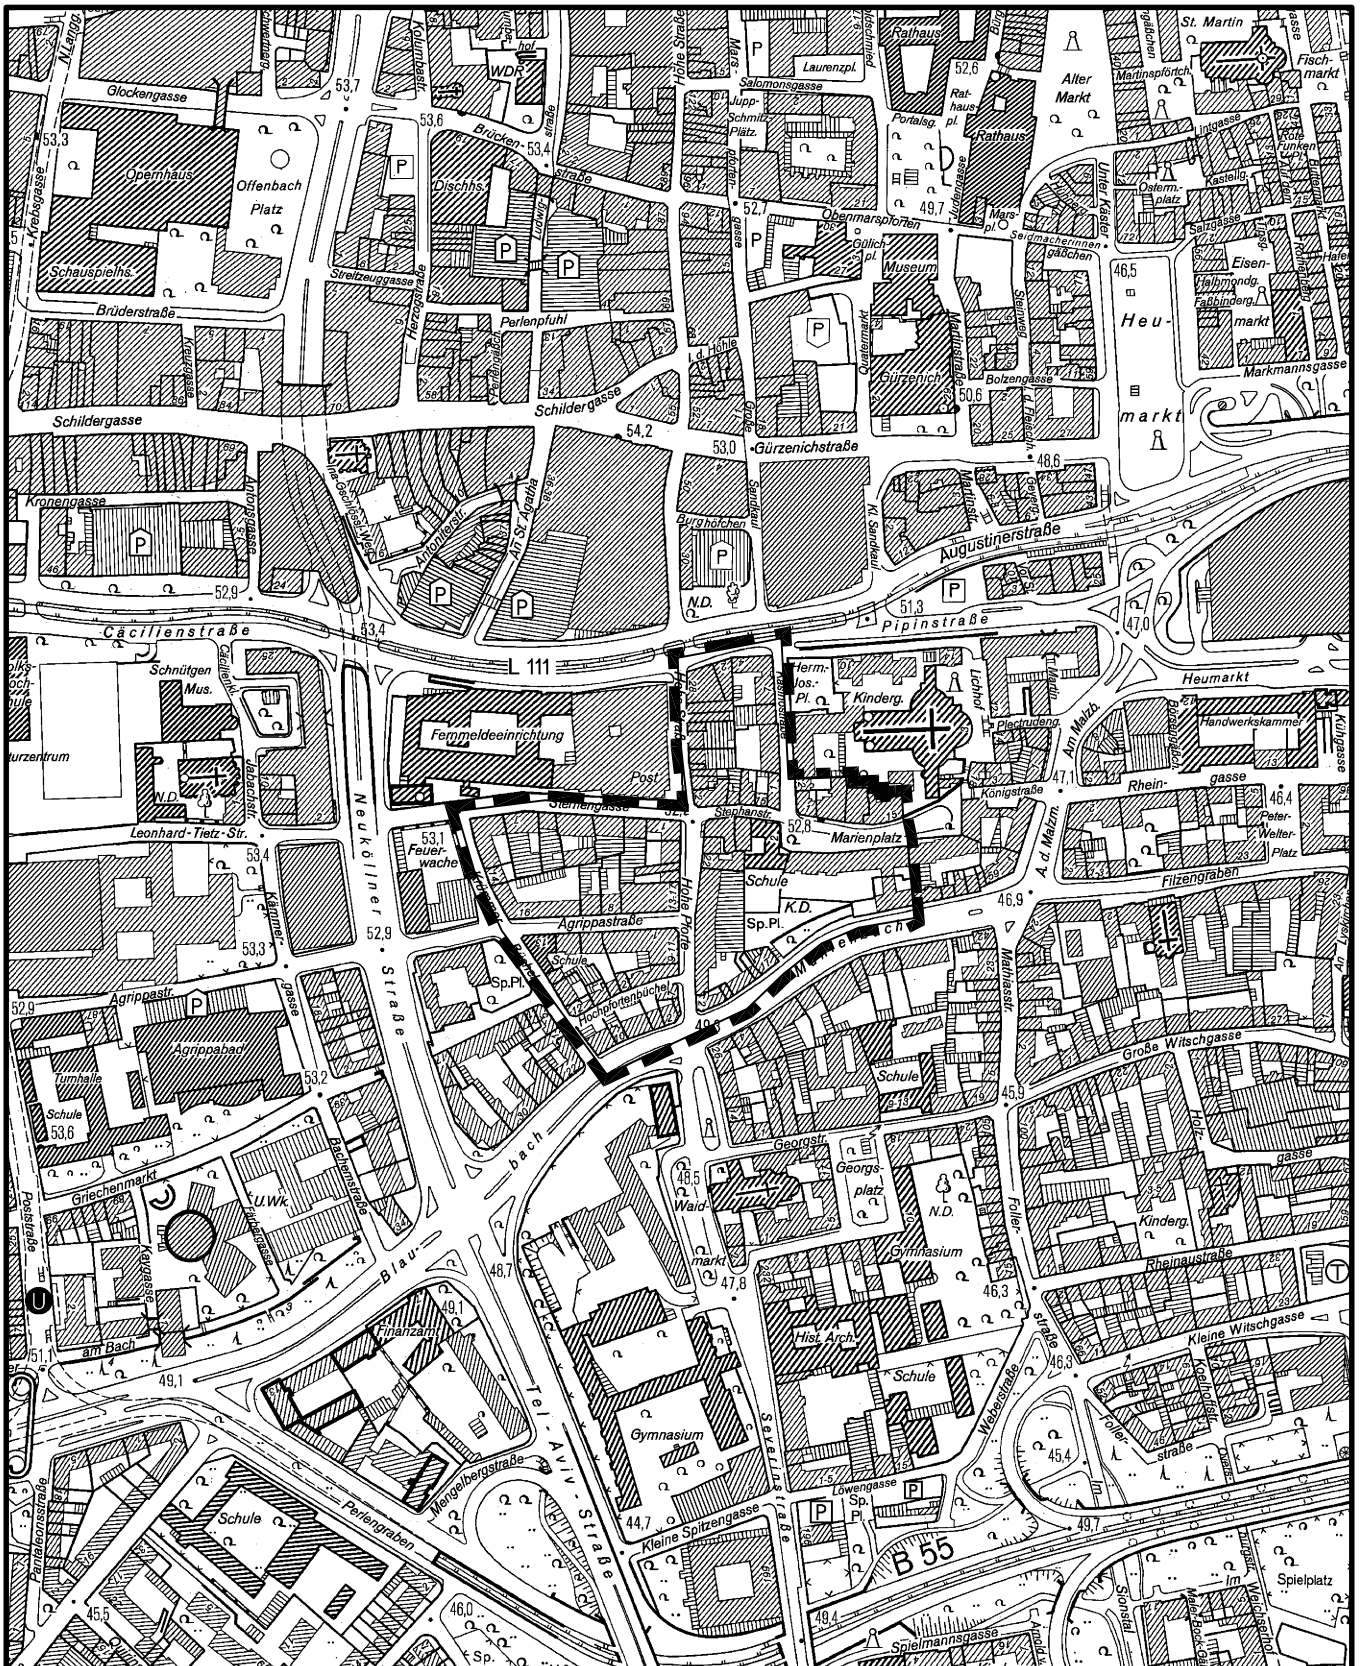

## Anlage zur Satzung der Stadt Köln über eine Veränderungssperre in Köln - Altstadt/Süd Arbeitstitel: "Hohe Pforte" in Köln - Altstadt/Süd

Maßstab 1 : 5 000

50 0 100 200 300 Meter

Planwirkungsbereich der Vorlage zur Orientierung von Mitgliedern des Rates, der Ausschüsse und der Bezirksvertretungen, die wegen Befangenheit an den Beratungen zu diesem Tagesordnungspunkt nicht teilnehmen dürfen.