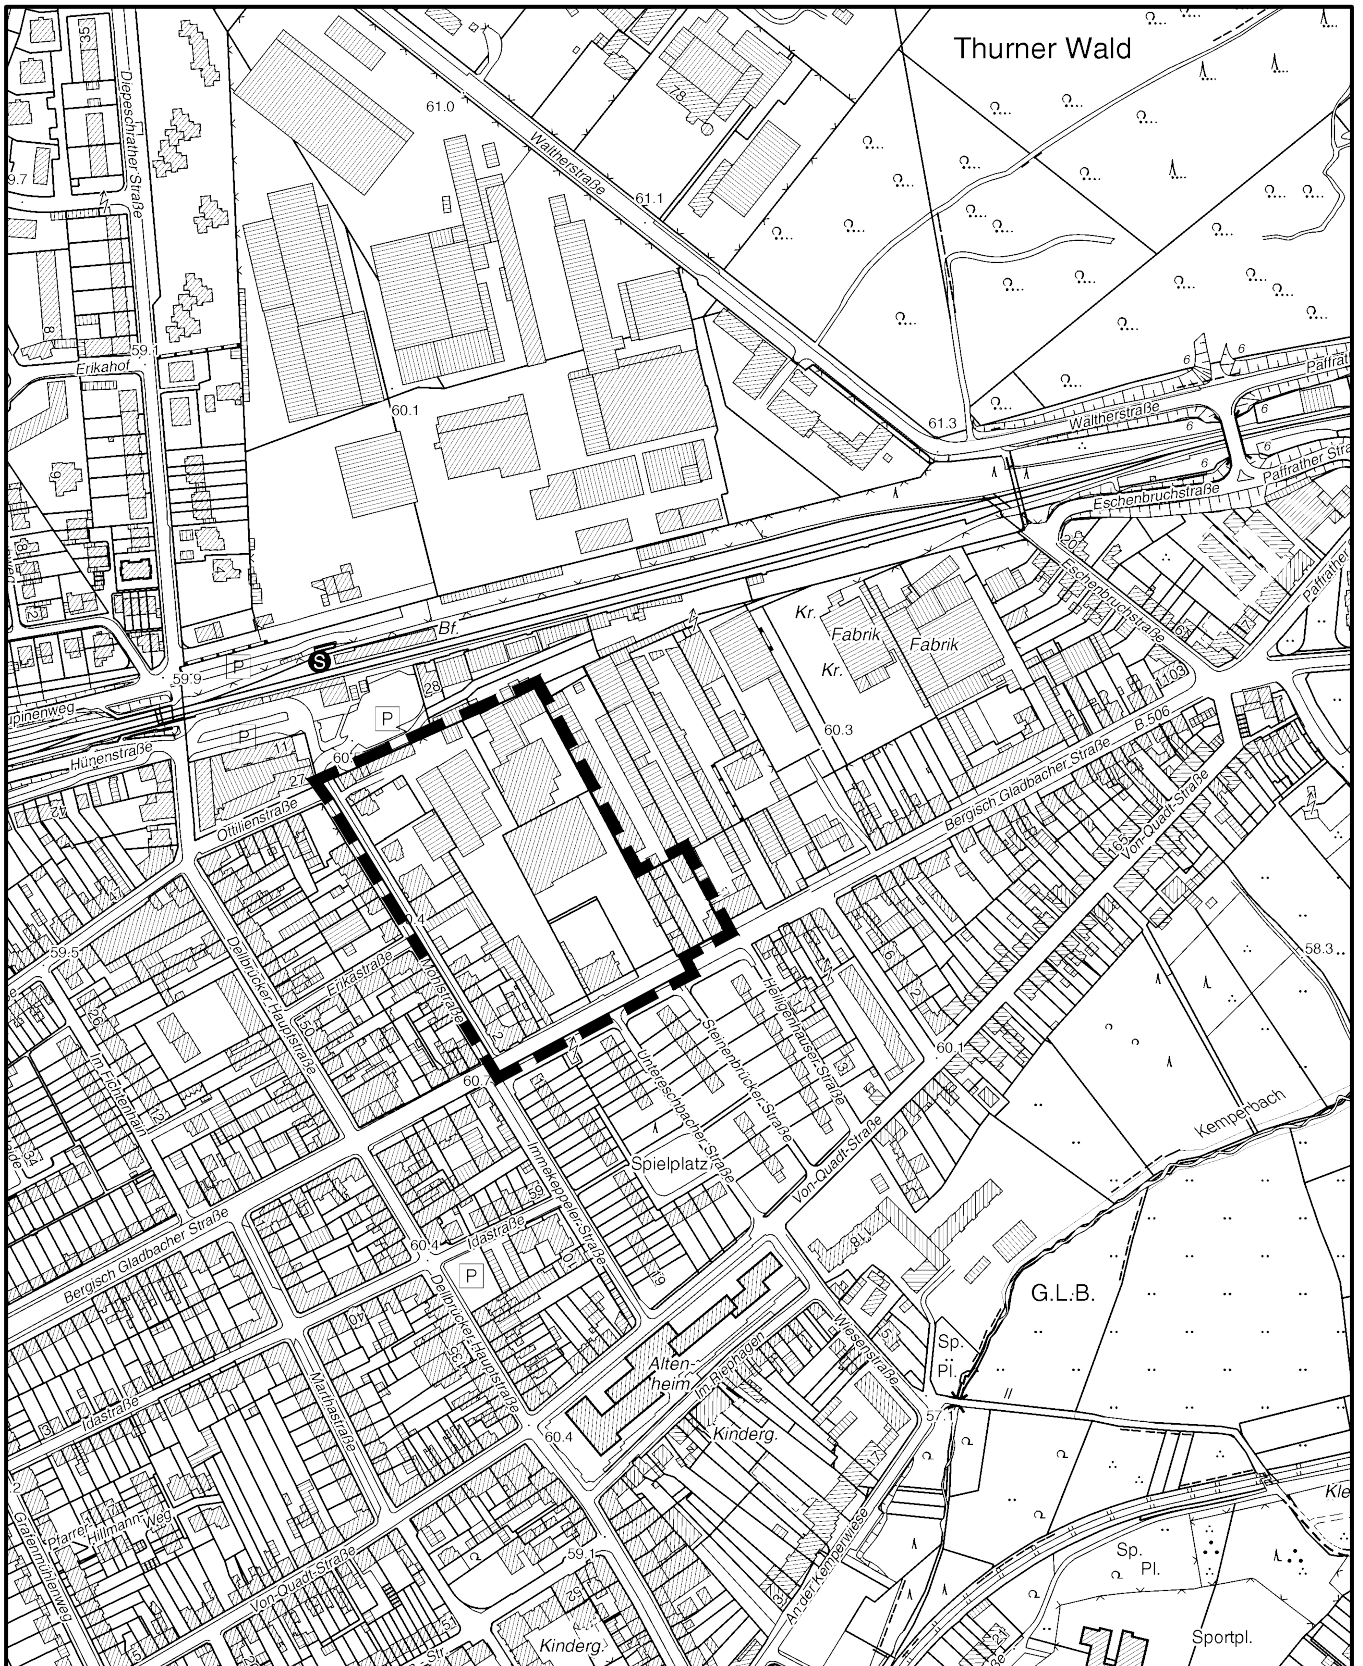

Geltungsbereich des Bebauungsplanes **Möhl-Areal** in Köln - Dellbrück

Maßstab 1 : 5 000

Planwirkungsbereich der Vorlage zur Orientierung von Mitgliedern des Rates, der Ausschüsse und der Bezirksvertretungen, die wegen Befangenheit an den Beratungen zu diesem Tagesordnungspunkt nicht teilnehmen dürfen.