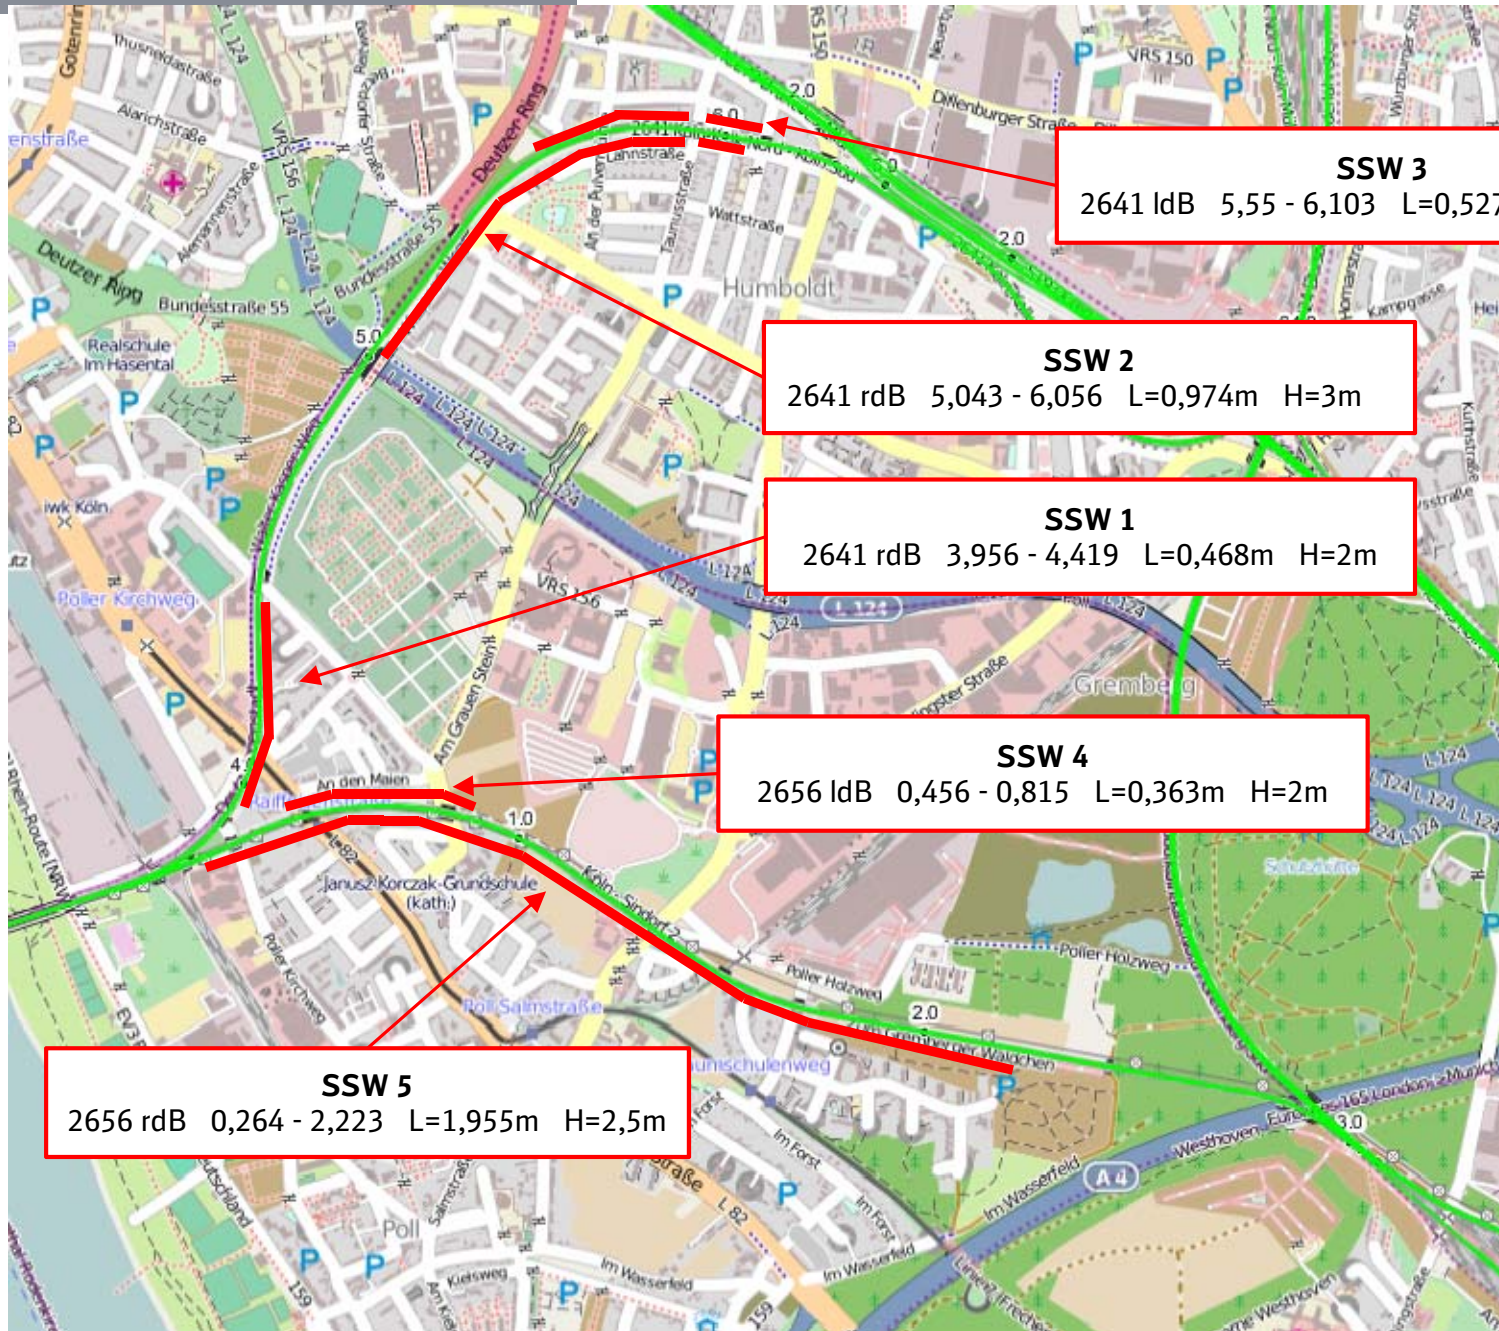

# Lärmsanierung Lageplan SSW Köln-Poll / rechtsrheinisch

# Lärmsanierung Lageplan SSW Köln-Höhenhaus / rechtsrheinisch