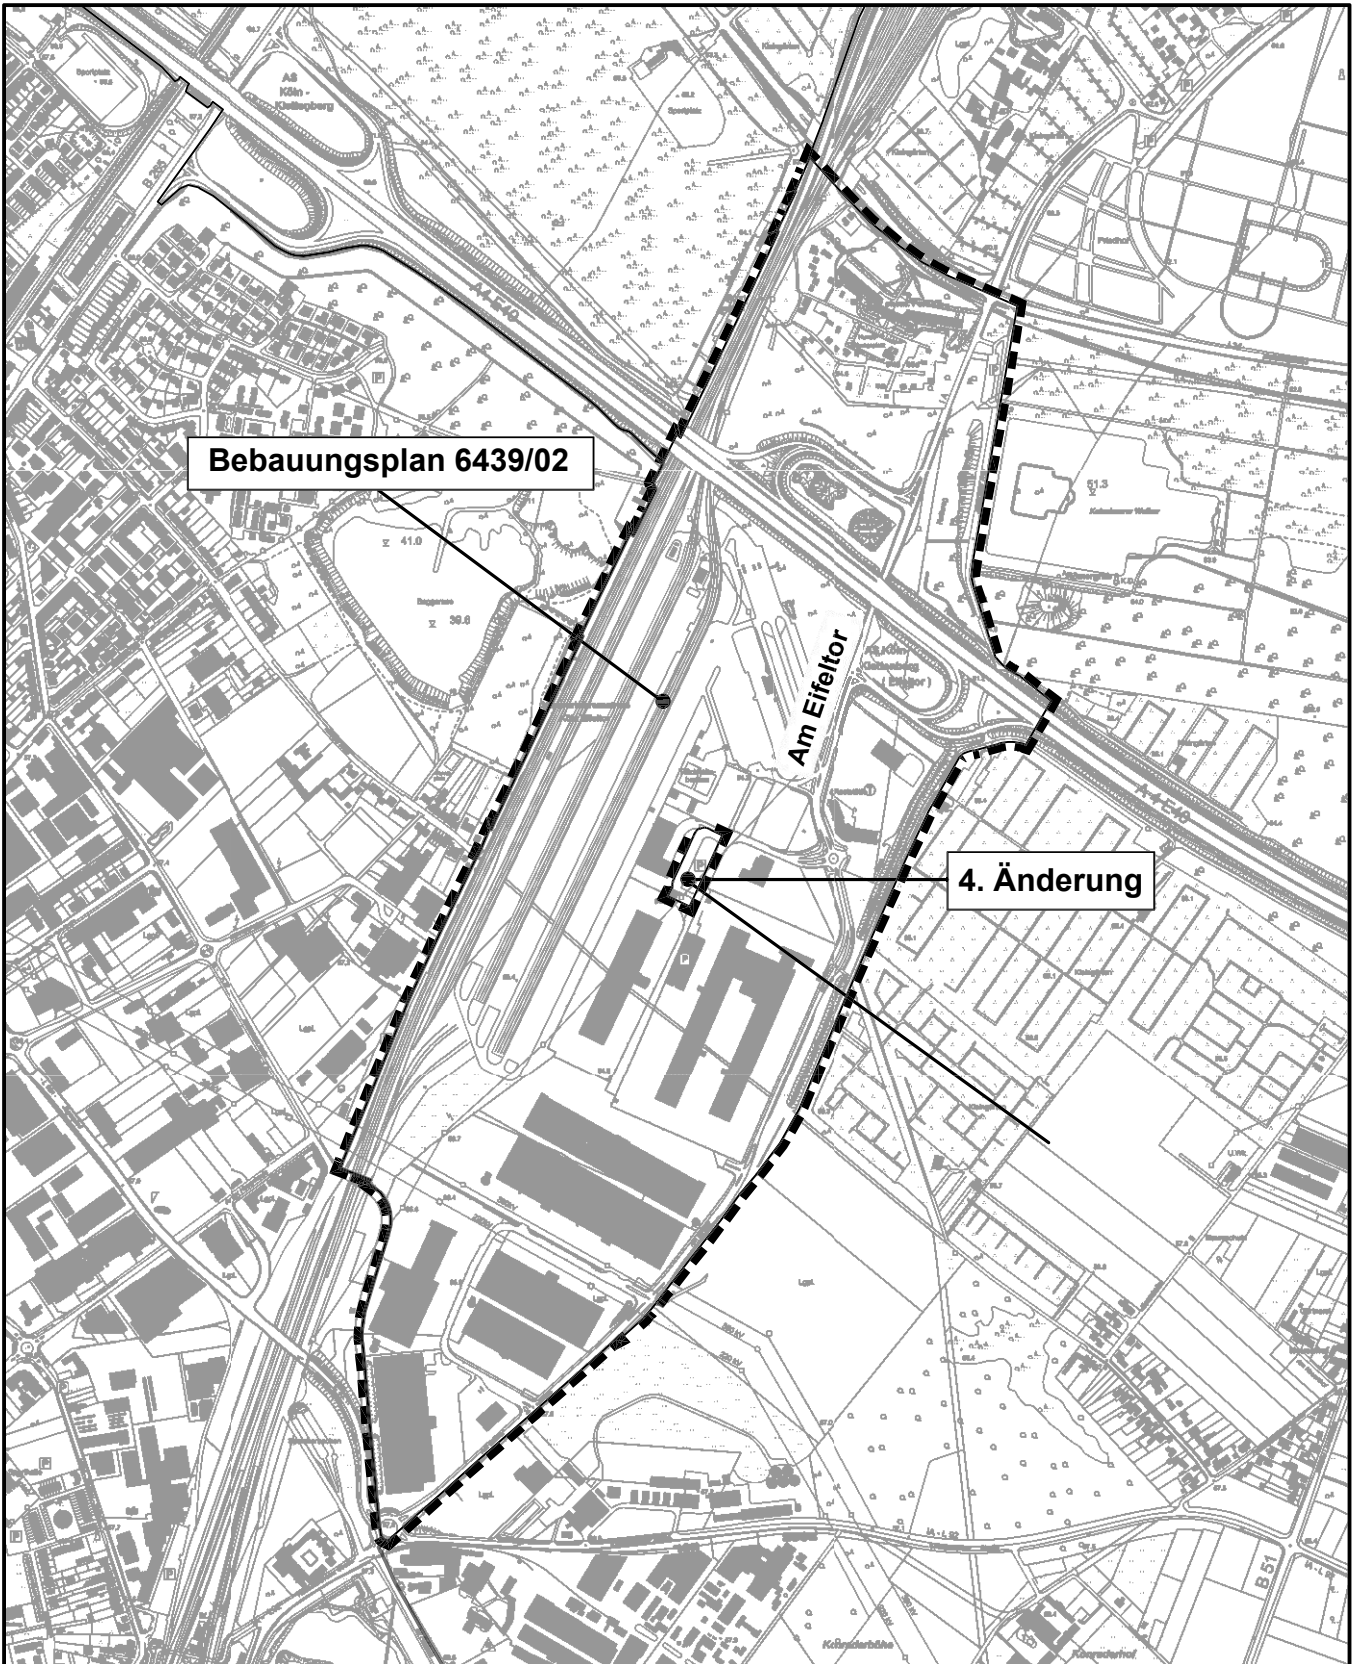

## Geltungsbereich des Bebauungsplanes 6439/02 Güterverkehrszentrum Eifeltor in Köln - Rondorf, 4. Änderung

Maßstab 1 : 12 500

Planwirkungsbereich der Vorlage zur Orientierung von Mitgliedern des Rates, der Ausschüsse und der Bezirksvertretungen, die wegen Befangenheit an den Beratungen zu diesem Tagesordnungspunkt nicht teilnehmen dürfen.