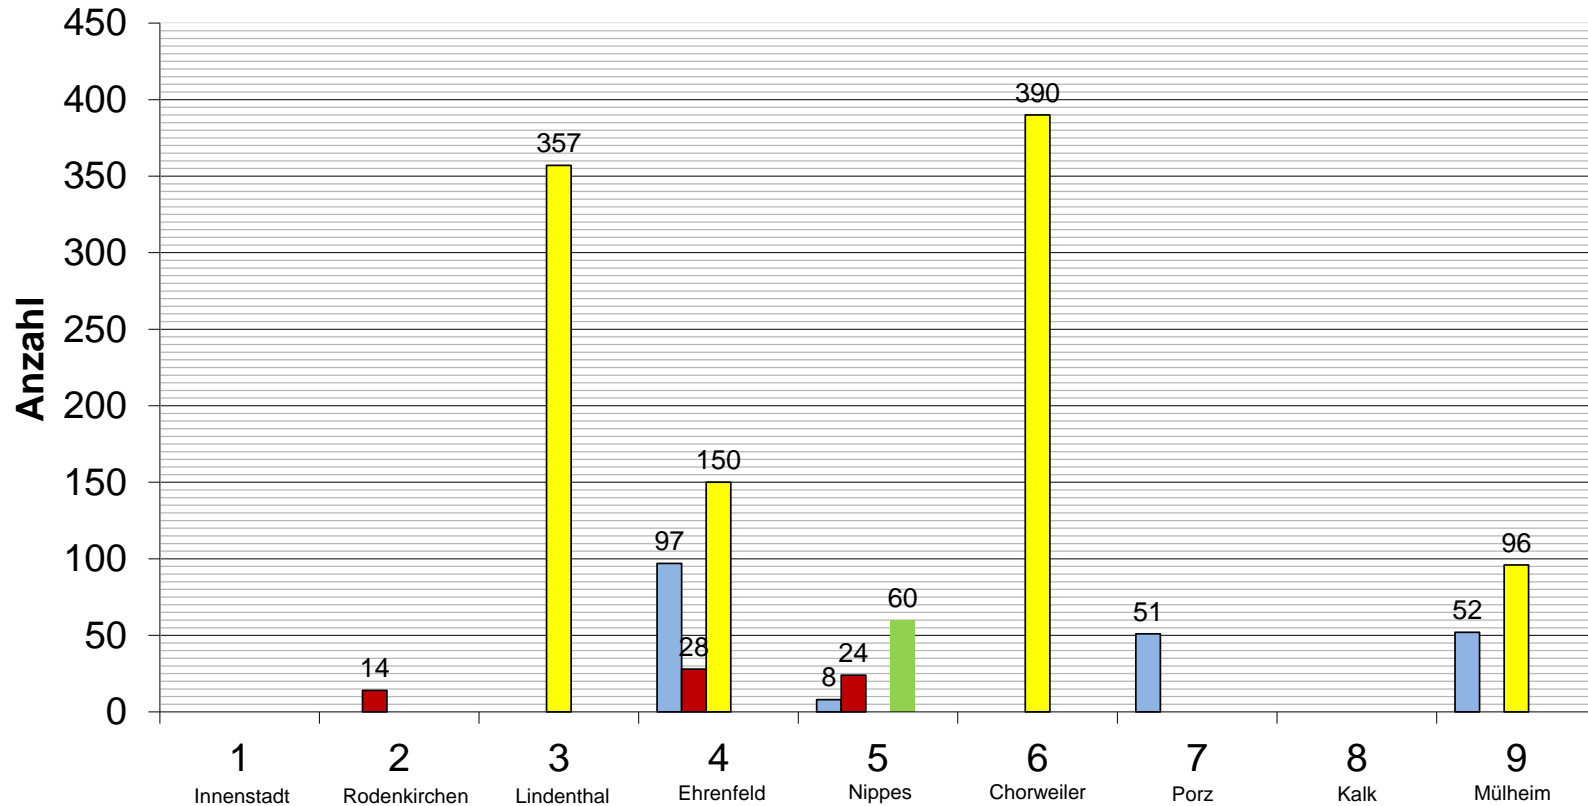

Bewilligungen Wohnraumförderung 2022

Verteilung der Wohneinheiten auf die Stadtbezirke

(blau = Typ A , rot = Typ B, gelb = Modernisierung, grün = Studierendenwohnraum
Gesamt: 1.327 WE