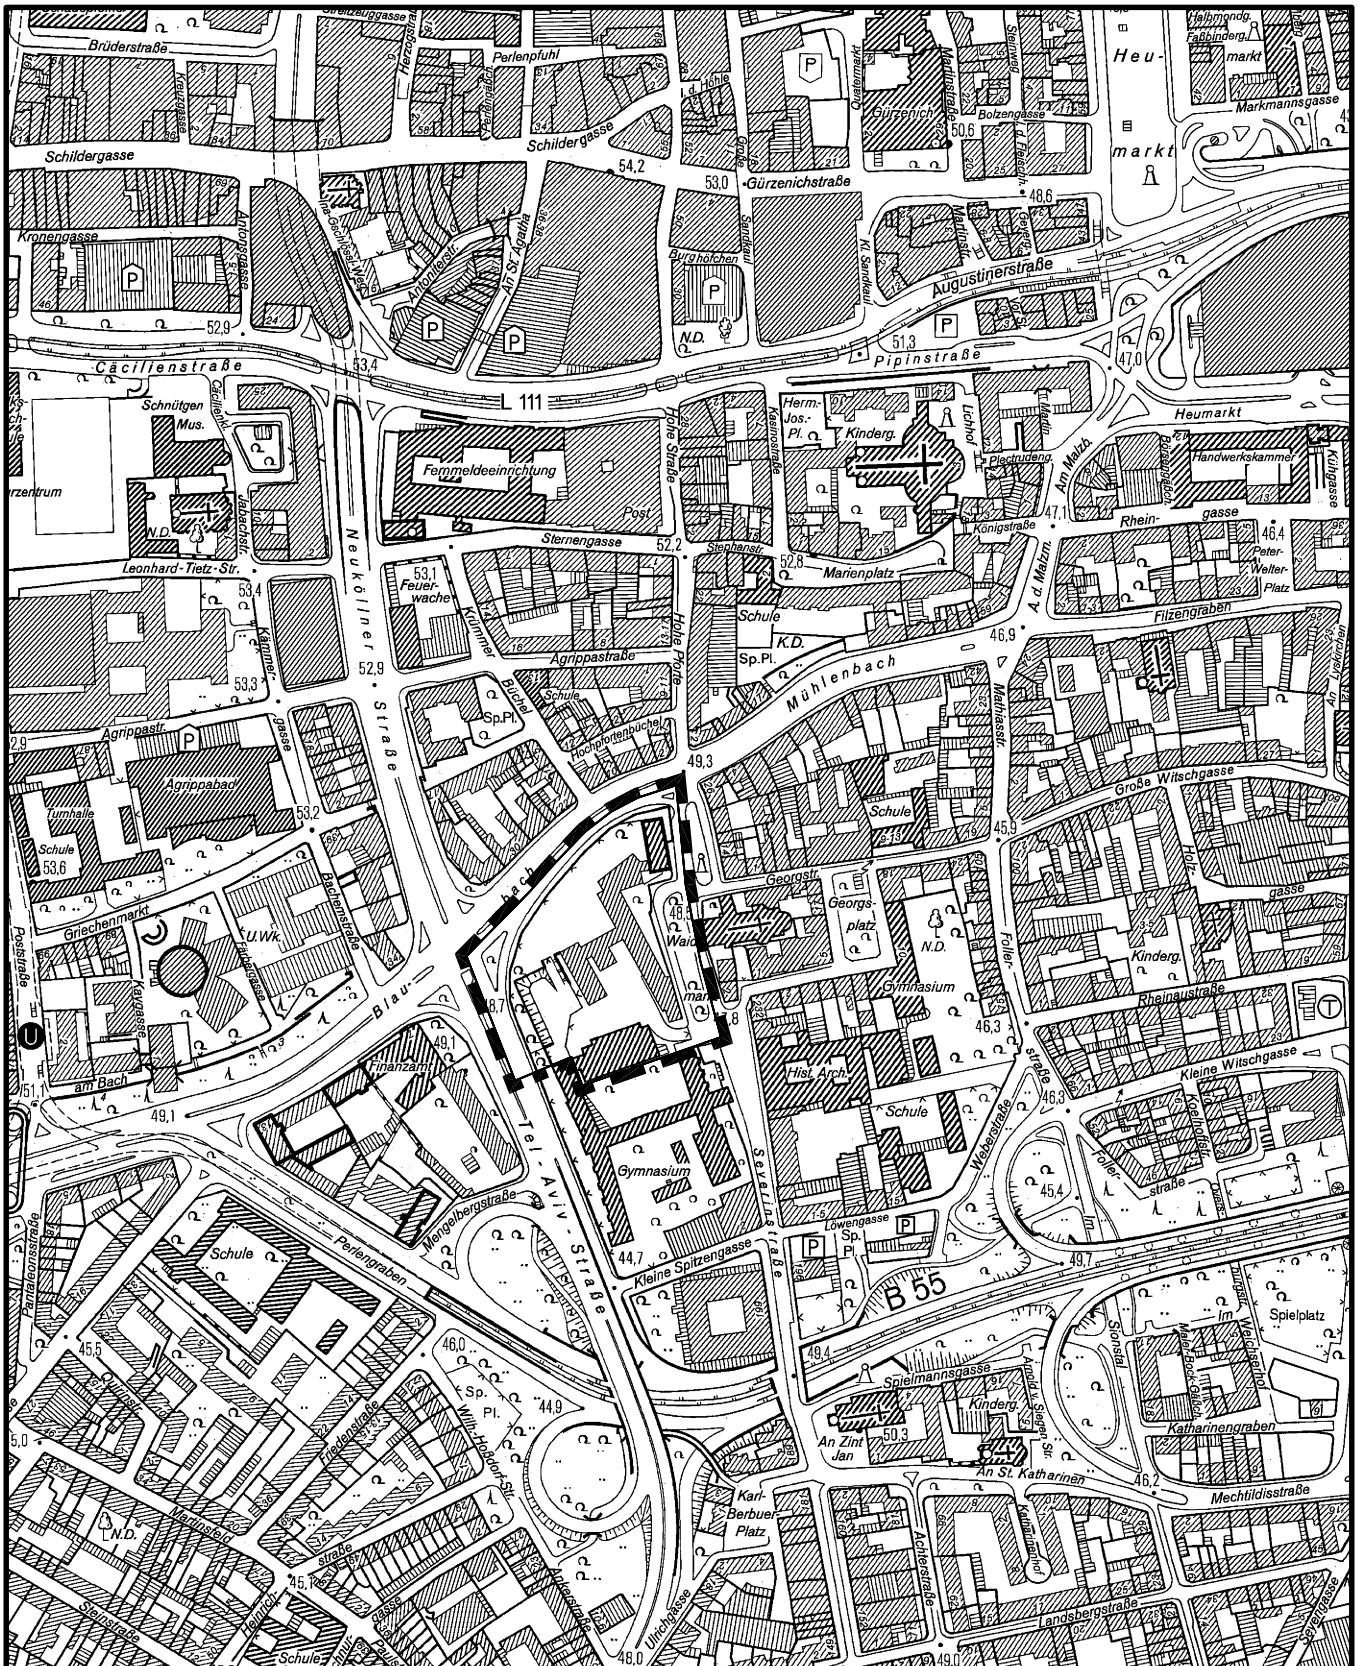

Bebauungsplan - Entwurf "Altes Polizeipräsidium" in Köln - Altstadt/Süd

Maßstab 1 : 5 000

50 0 100 200 300 Meter

Planwirkungsbereich der Vorlage zur Orientierung von Mitgliedern des Rates, der Ausschüsse und der Bezirksvertretungen, die wegen Befangenheit an den Beratungen zu diesem Tagesordnungspunkt nicht teilnehmen dürfen.