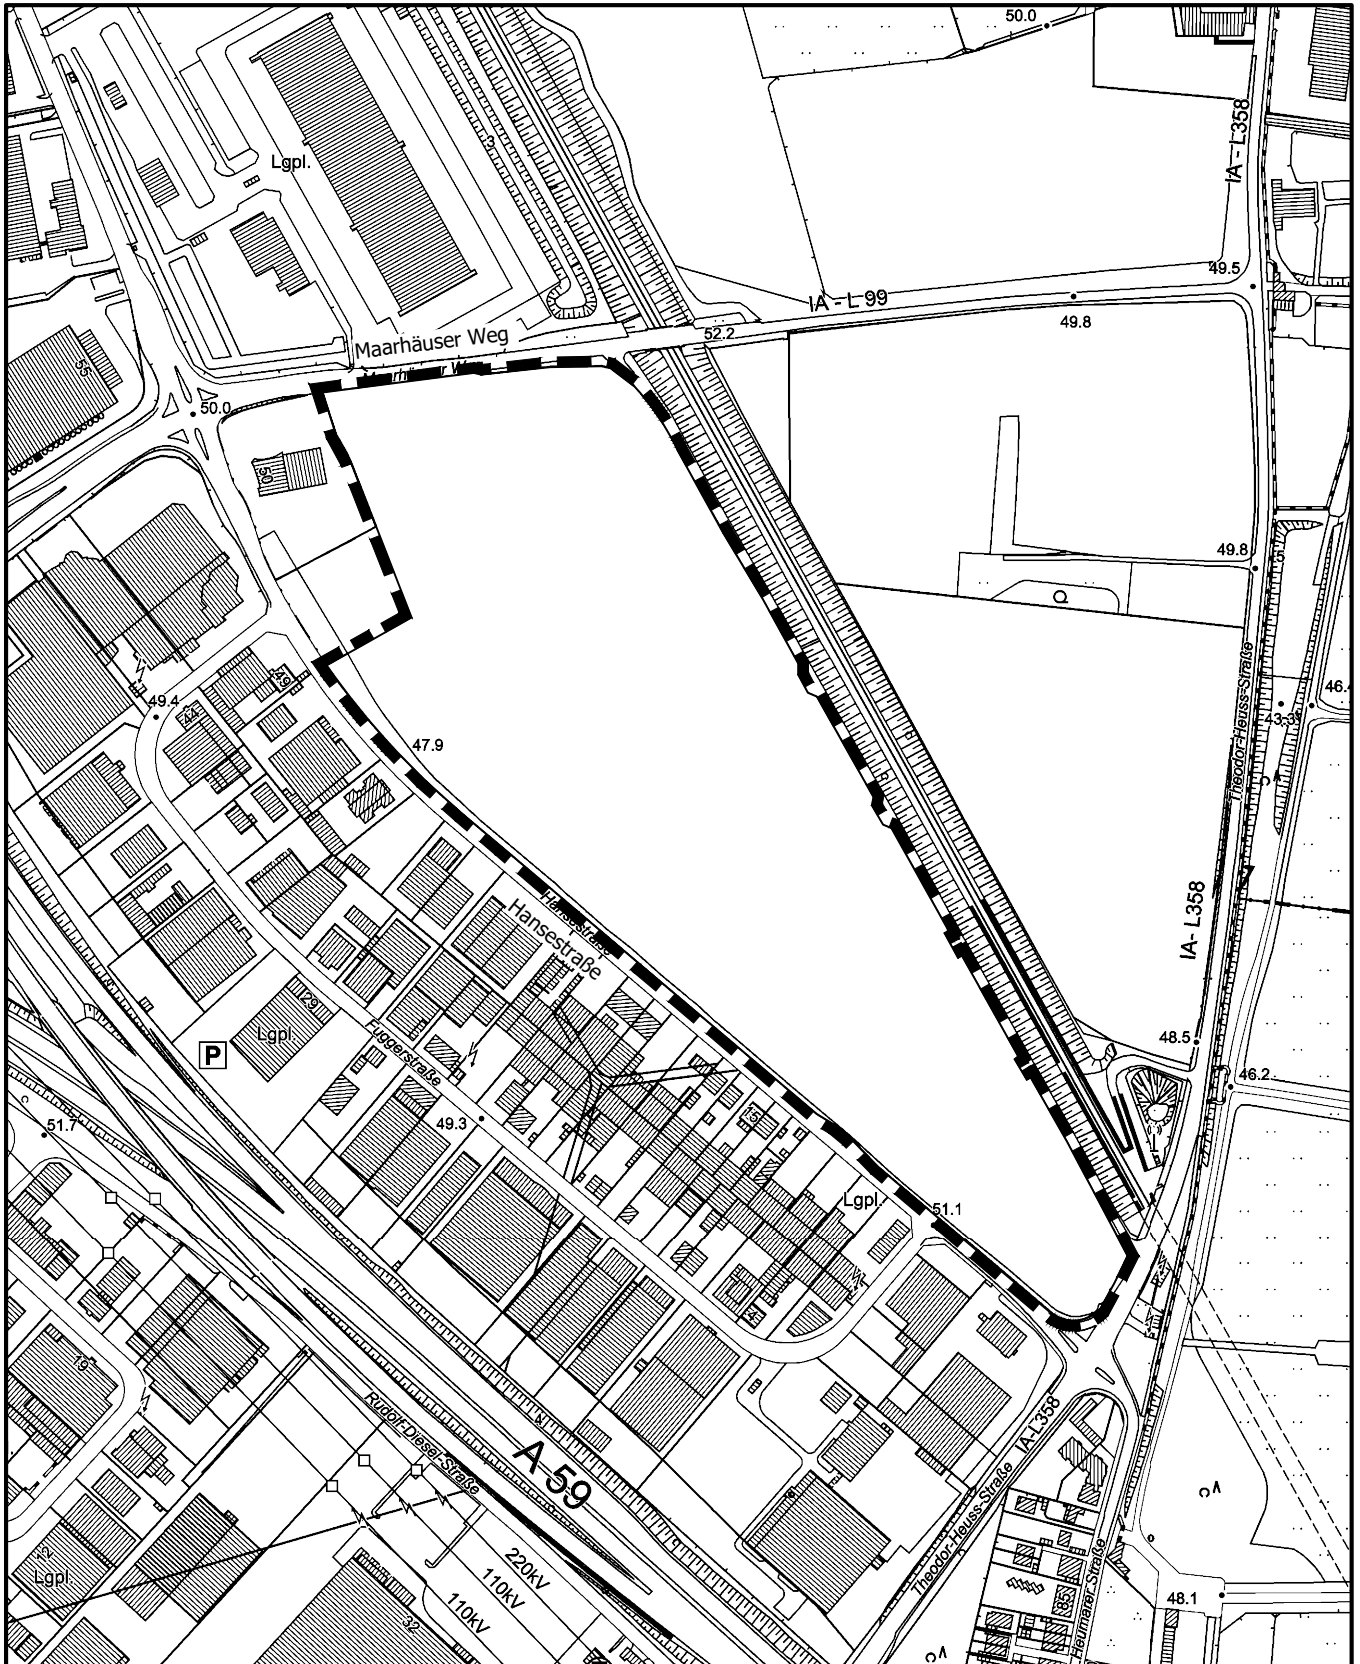

Geltungsbereich des vorhabenbezogenen Bebauungsplanes 75419/03 **Maarhäuser Weg / Hansestraße** in Köln - Porz - Gremberghoven

Maßstab 1 : 5 000

Planwirkungsbereich der Vorlage zur Orientierung von Mitgliedern des Rates, der Ausschüsse und der Bezirksvertretungen, die wegen Befangenheit an den Beratungen zu diesem Tagesordnungspunkt nicht teilnehmen dürfen.