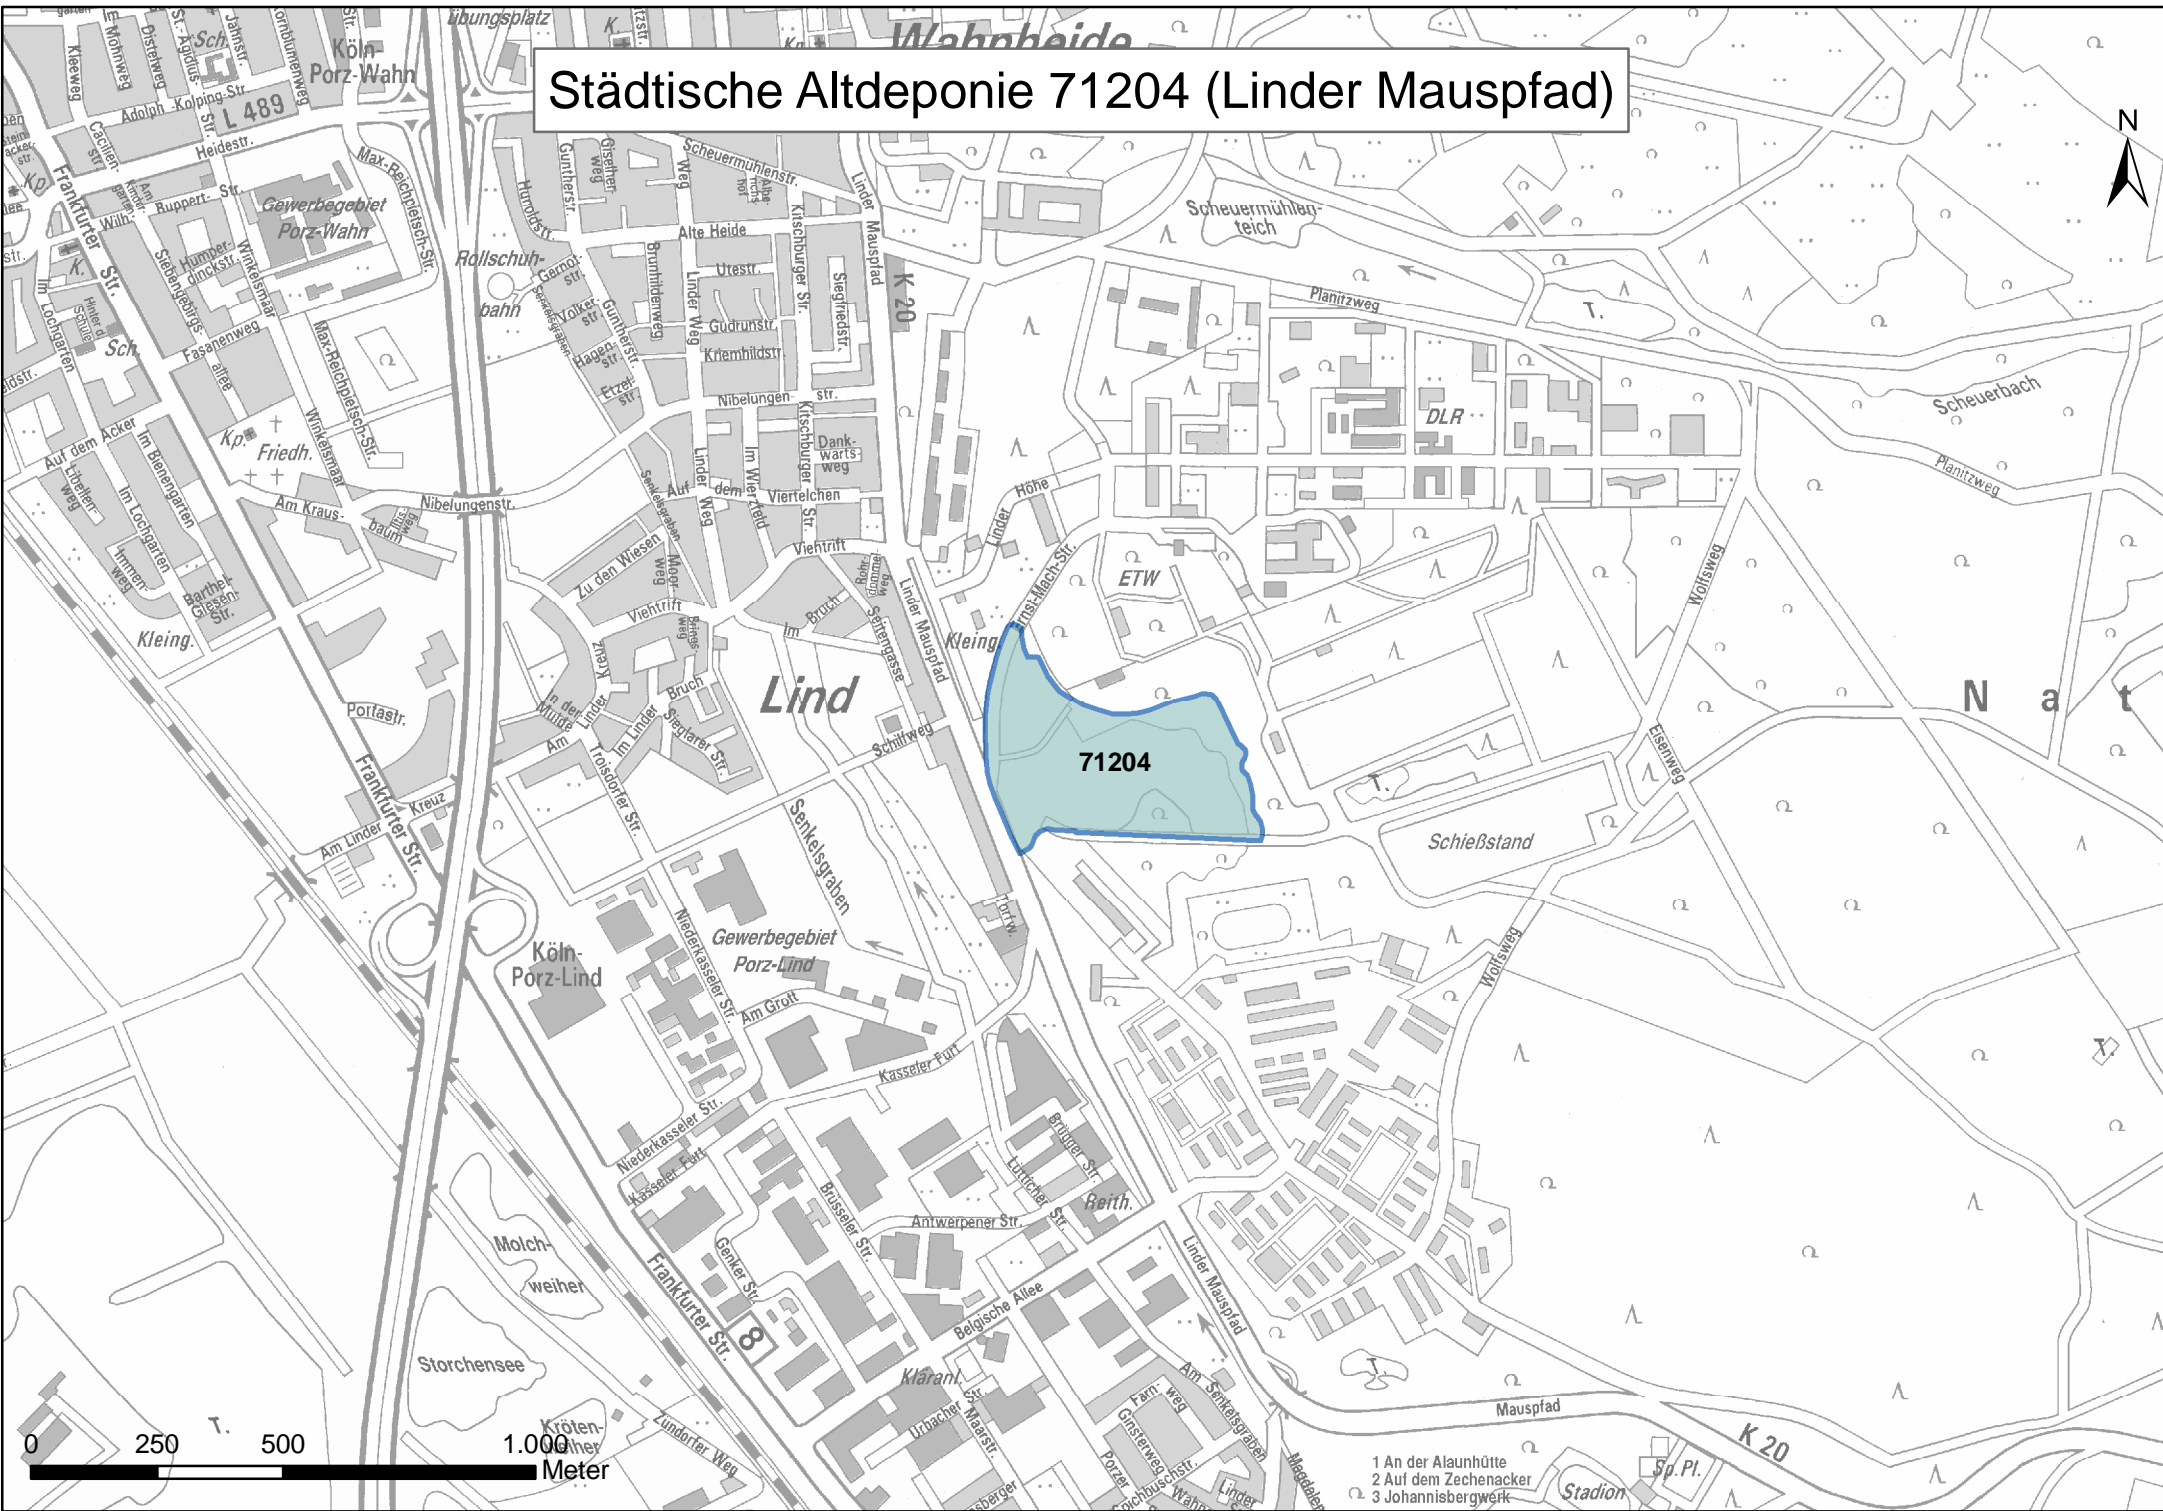

Städtische Altdeponie 71204 (Linder Mauspfad)

- 1 An der Alauenhütte
- 2 Auf dem Zechenacker
- 3 Johannisbergwerk